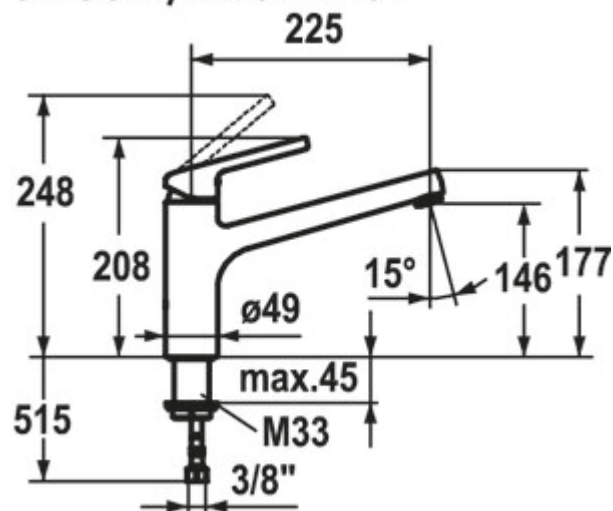

## KWC Luna E1

Productnummer: 5022244

Configuratie: zwart mat, hoogdruk

### Configuratie-opties

5022220 | roestvrij staal, hoogdruk

5022237 | chroom, hoogdruk

5022240 | chroom, laagdruk

5022244 | zwart mat, hoogdruk

- ✓ Gootsteenkraan
- ✓ hoogdruk
- ✓ met zwenkbare uitloop

Eengreepsmengkraan. Met zwenkbare uitloop en keramisch binnenwerk.

— zwenkbereik 160°

— boor Ø 35 mm

chroom/zwart mat

[meer info...](#)

### Technische gegevens

Type artikel	Gootsteenkraan	Draaibare uitloop	160°
Merk	KWC	Type fitting	Eengreepsmengkraan
Aantal handgrepen	1	Bedrijfsdruk	hoogdruk
Totale installatiehoogte	208 mm	Breed	49 mm
Bereik	225 mm	Materiaal	messing
uitloop	met zwenkbare uitloop	Oppervlak/coating	poedergecoat
Afvoerhoogte	146 mm	Werkbladdikte	45 mm
Bedrijfsmodus	Hefboom	Aantal kraangaten	1
Boordiameter	35 mm	Hellingshoek van beluchter	15 °
positie hendel	boven	Temperatuur instelbaar	Ja
Patroon met keramische afdichtingschijven	Ja		