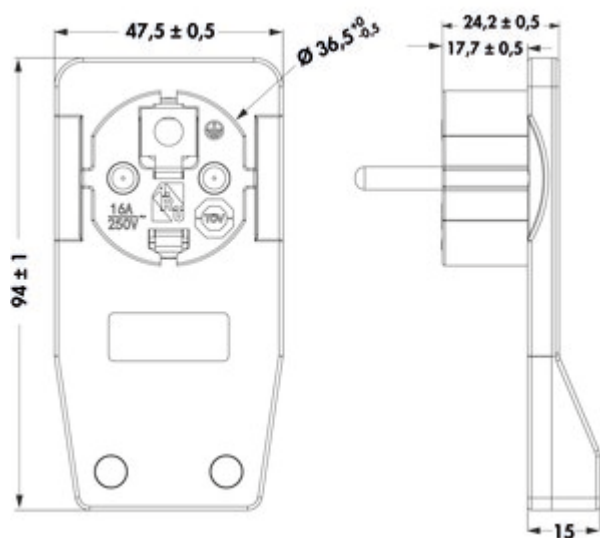

Vlakke stekker

Productnummer: 7012020

Configuratie: wit

Configuratie-opties

7012020 | wit

✓ Stekker

Vlakke stekker, los voor schroefmontage.

Slechts 15 mm diep, extreem vlak voor veilig contact op de kleinste ruimte.

— 3500 W/16 A

[meer info...](#)

Technische gegevens

Type artikel	Stekker	Max. aangesloten belasting	3500 watt
Garantie	2 jaar Naber-garantie (behalve op slijtageonderdelen), de algemene garantievoorwaarden van Naber GmbH zijn van toepassing.	Nominale stroom	16 A
Type connector	Platte stekker		