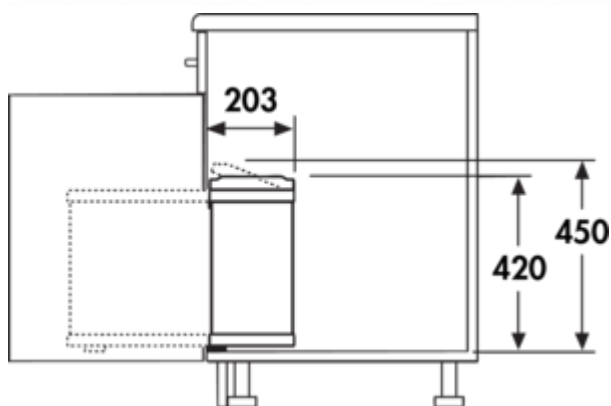

Duo 3416

Produktnummer: 8011270

Konfiguration: Edelstahl

Konfigurationsoptionen

8011268 | weiß

8011270 | Edelstahl

- ✓ Schwenntechnik
- ✓ 16 l
- ✓ Anzahl Behälter: 2
- Abfallvolumen 16 (2 x 8) Liter
- Technik: Schwenntechnik
- Montage: Schrankwand

[weitere Infos...](#)

Technische Daten

Artikeltyp	Abfallsammelsystem	Anzahl Behälter	2
Höhe	450 mm	Öffnungstechnik	Schwenntechnik
Breite	199 mm	Bauart Abfallsammler	Schwenntechnik für Drehtüren
Schrankbreite	450 mm	Gesamtvolumen	16 l
Montage/Befestigung	Schrankwand	Volumen/Inhalt Behälter 1	8 l
Material Behälter	Kunststoff	Volumen/Inhalt Behälter 2	8 l
Deckel	Ja	Form	eckig
Deckelart	Gesamtdeckel	Volumen/Inhalt Behälter	8/8