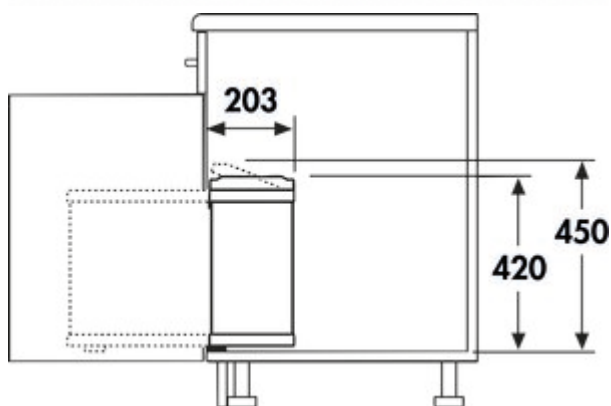

## Duo 3416

Produktnummer: 8011270

Konfiguration: Edelstahl

### Konfigurationsoptionen

8011268 | weiß

8011270 | Edelstahl

- ✓ Schwenntechnik
- ✓ 16 l
- ✓ Anzahl Behälter: 2
- Abfallvolumen 16 (2 x 8) Liter
- Technik: Schwenntechnik
- Montage: Schrankwand

[weitere Infos...](#)

### Technische Daten

Artikeltyp	Abfallsammelsystem	Anzahl Behälter	2
Höhe	450 mm	Öffnungstechnik	Schwenntechnik
Breite	199 mm	Bauart Abfallsammler	Schwenntechnik für Drehtüren
Schrankbreite	450 mm	Gesamtvolumen	16 l
Montage/Befestigung	Schrankwand	Volumen/Inhalt Behälter 1	8 l
Material Behälter	Kunststoff	Volumen/Inhalt Behälter 2	8 l
Deckel	Ja	Form	eckig
Deckelart	Gesamtdeckel	Volumen/Inhalt Behälter	8/8