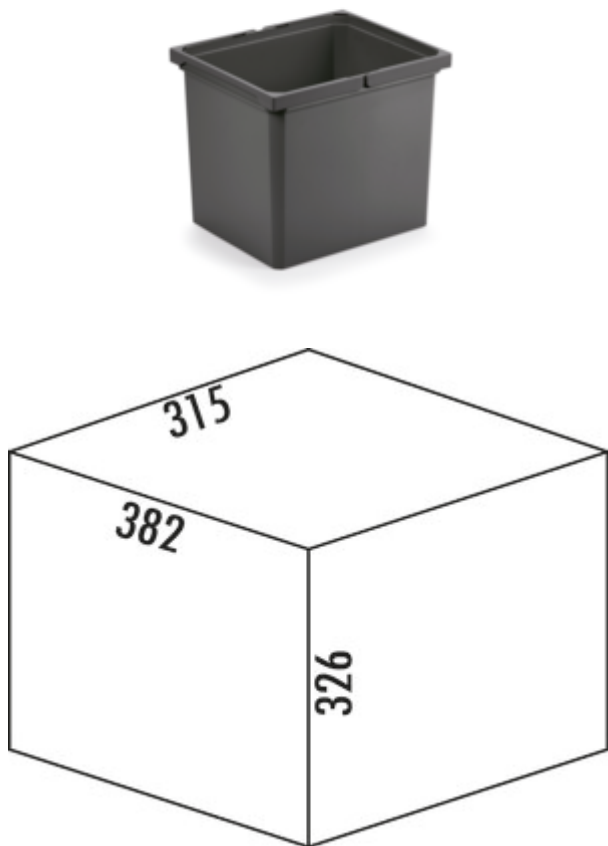

Cox® bac modulaire

Numéro de produit: 8013335

Configuration: anthracite, 29 litres

Options de configuration

8012335 | gris clair, 29 litres

8013335 | anthracite, 29 litres

- ✓ Seaux individuels
- ✓ angulaire
 - 326 x 315 x 382 mm (H x L x P)
 - cadre d'enchâssement adapté disponible en option
 - à poignée pratique et solide
 - à ajouter ultérieurement à un système de tri ou comme composant d'un système de rangement
 - extra-grand volume

[plus d'infos...](#)

Fiche technique

Type d'article	Seaux individuels	Type de construction	Collecteur de déchets	Bacs modulaires
Largeur	315 mm	Volume total		29 l
Matériau	plastique	Volume/contenu du récipient 1		29 l
Couvercle	Non	Forme		angulaire
Nombre de récipients	1	Volume/contenu du récipient		29