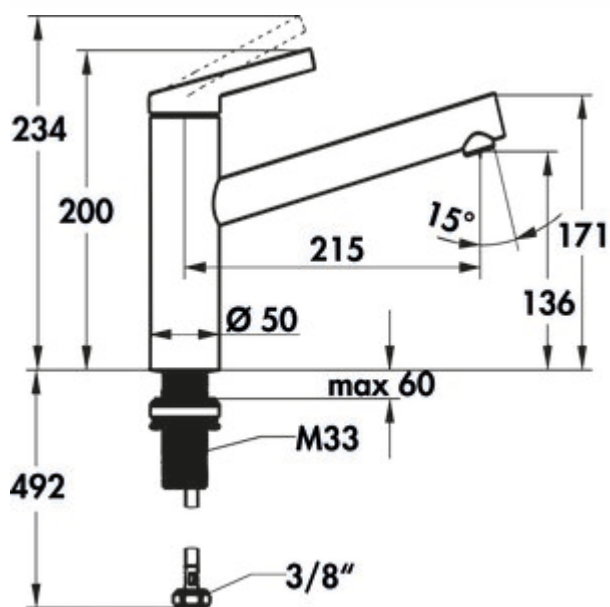

KWC Fit 1

Productnummer: 5022290

Configuratie: chroom, hoogdruk

Configuratie-opties

5022290 | chroom, hoogdruk

5022291 | zwart mat, hoogdruk

✓ Gootsteenkraan

✓ hoogdruk

✓ met zwenkbare uitloop

Eengreepsmengkraan. Met zwenkbare uitloop en keramisch binnenwerk.

— zwenkbereik 150° (Neoperl® Cascade®)

— boor Ø 35 mm

— KWC stuurpatroon M 35 S (met keramische schijftechniek, uitloophoeveelheid en temperatuur traploos instelbaar)

— temperatuurbegrenzing

— flexibele aansluitslangen 3/8"

— QuickInstallation bevestiging met schroefdraadmof M33 x 1.5 met vastzetschroeven

[meer info...](#)

Technische gegevens

Type artikel	Gootsteenkraan	Type fitting	Eengreepsmengkraan
Merk	KWC	Bedrijfsdruk	hoogdruk
Aantal handgrepen	1	Breed	50 mm
Totale installatiehoogte	200 mm	Materiaal	messing
Bereik	215 mm	Aantal kraangaten	1
uitloop	met zwenkbare uitloop	Patroongrootte	M 35 S
Afvoerhoogte	136 mm	Temperatuurbegrenzer/brandbeveiliging	Ja
Bedrijfsmodus	Hefboom	Hellingshoek van beluchter	15 °
Boordiameter	35 mm	Temperatuur instelbaar	Ja
positie hendel	boven	Slangschroefdraad	3/8"
Patroon met keramische afdichtingsschijven	Ja	Debiet bij 3 bar (koud)	7 l/min
Draaibare uitloop	150°		