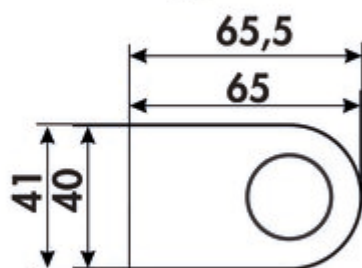

Duo LED changement de couleurs

Numéro de produit: 7061088

Configuration: luminaire individuel sans interrupteur, noir mat

Options de configuration

7061079 | luminaire individuel sans interrupteur, couleur acier inox

7061088 | luminaire individuel sans interrupteur, noir mat

- ✓ Tablette lumineuses
- ✓ 2700 K blanc chaud à 6500 K blanc froid

Luminaire individuel, luminaires pour tablettes en verre. À enficher sur les fonds en verre avec pince élastique en métal. Émissions de lumière LED vers 6 LEDs le haut et 6 LEDs le bas.

Luminaire individuel sans interrupteur

- 0,8 watt, 12 VDC
- 60 lumens/watt
- réglage en continu de la couleur de la lumière de 2700 K blanc chaud à 6500 K blanc froid
- fonction de variation d'intensité: intensité lumineuse réglable en continu
- 2000 mm d'alimentation avec mini système enfichable
- épaisseur de plaque 6–10 mm
- angle de rayonnement 60°
- LIC/MEC Système LED compatible

Ce produit contient une source lumineuse de classe d'efficacité énergétique E.

Plus d'informations sur le système LED/MEC LIC

[plus d'infos...](#)