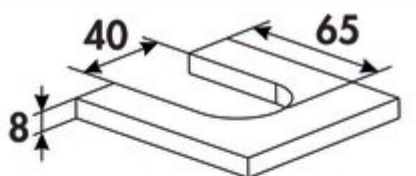

Duo LED changement de couleurs