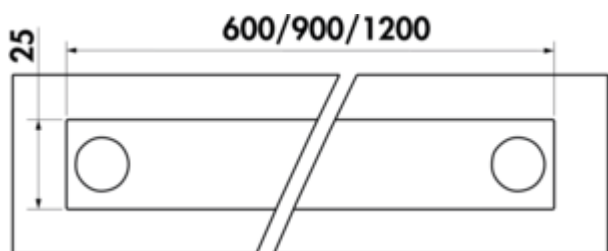

## Cast Set

Produktnummer: 8042102  
 Konfiguration: B 1200 mm, inkl. 6 Haken

### Konfigurationsoptionen

8042100 | B 600 mm, inkl. 4 Haken  
 8042101 | B 900 mm, inkl. 6 Haken  
 8042102 | B 1200 mm, inkl. 6 Haken

- ✓ Relingsystem
  - ✓ gerade
- Relingsystem, inkl. Haken.  
 — anthrazit  
 — 25 x 24 mm (H x T)

### Technische Daten

Artikeltyp	Relingsystem	Form	gerade
Höhe	25 mm	Anzahl Haken	6
Breite	1.200 mm	Anzahl Befestigungspunkte	2
Montage/Befestigung	Schraubbefestigung		