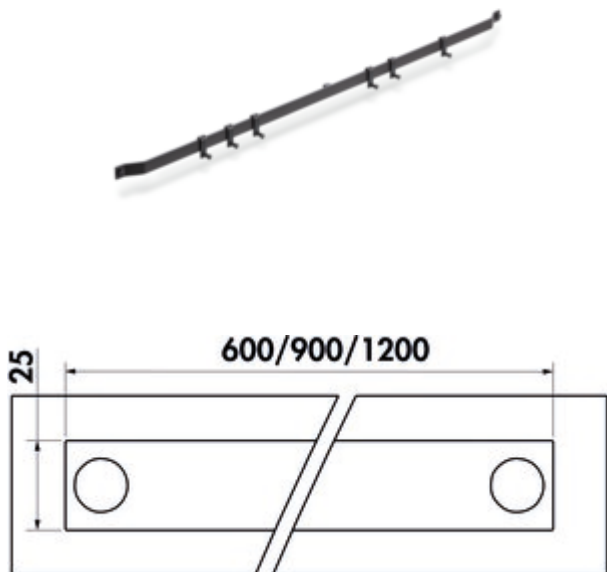

## Cast Set

Produktnummer: 8042102  
 Konfiguration: B 1200 mm, inkl. 6 Haken

### Konfigurationsoptionen

- 8042100 | B 600 mm, inkl. 4 Haken
- 8042101 | B 900 mm, inkl. 6 Haken
- 8042102 | B 1200 mm, inkl. 6 Haken

- ✓ Relingsystem
  - ✓ gerade
- Relingsystem, inkl. Haken.
- anthrazit
  - 25 x 24 mm (H x T)

### Technische Daten

Artikeltyp	Relingsystem	Form	gerade
Höhe	25 mm	Anzahl Haken	6
Breite	1.200 mm	Anzahl Befestigungspunkte	2
Montage/Befestigung	Schraubbefestigung		