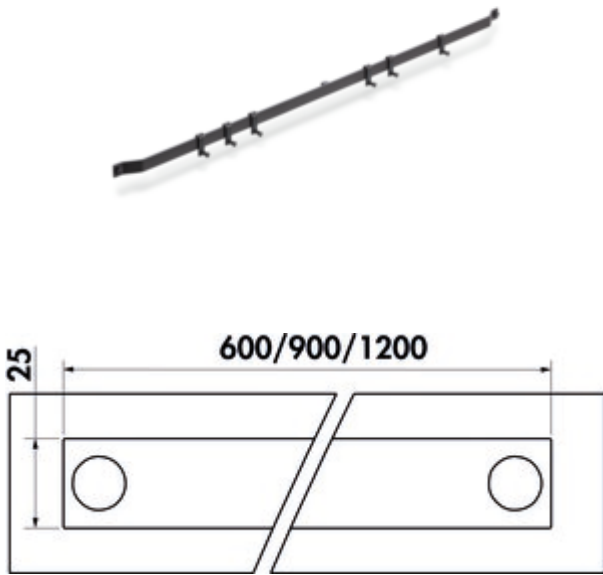

Cast Set

Produktnummer: 8042102
 Konfiguration: B 1200 mm, inkl. 6 Haken

Konfigurationsoptionen
 8042100 | B 600 mm, inkl. 4 Haken
 8042101 | B 900 mm, inkl. 6 Haken
 8042102 | B 1200 mm, inkl. 6 Haken

- ✓ Relingsystem
 - ✓ gerade
- Relingsystem, inkl. Haken.
 — anthrazit
 — 25 x 24 mm (H x T)

[weitere Infos...](#)

Technische Daten

Artikeltyp	Relingsystem	Form	gerade
Breite	1.200 mm	Anzahl Haken	6
Montage/Befestigung	Schraubbefestigung	Anzahl Befestigungspunkte	2

Zubehör

8042100	Cast Set, Relingsystem, B 600 mm, inkl. 4 Haken
8042101	Cast Set, Relingsystem, B 900 mm, inkl. 6 Haken
8042102	Cast Set, Relingsystem, B 1200 mm, inkl. 6 Haken
8042103	Cast Ablage, Ablageelement, B 300 mm
8042104	Cast Ablage, Ablageelement, B 420 mm
8042105	Cast Papierrollenhalter, Relingsystem, anthrazit
8042106	Cast Haken, Relingsystem, anthrazit