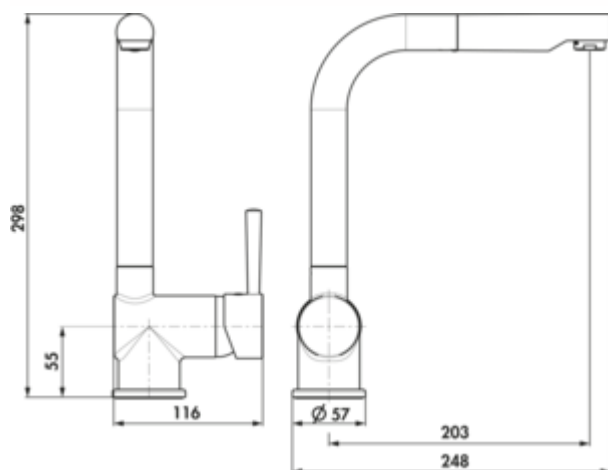

LINEA Drive 2

Produktnummer: 5011064

Konfiguration: chrom, Hochdruck

Konfigurationsoptionen

5011064 | chrom, Hochdruck

5011065 | edelstahlfarbig, Hochdruck

5011088 | edelstahlfarbig, Niederdruck

5011096 | schwarz matt, Hochdruck

- ✓ Spültischarmatur
- ✓ Hochdruck
- ✓ mit schwenk-/herausziehbarem Auslauf

Einhebelmischer. Mit **schwenk-/herausziehbarem** Auslauf, seitlichem Hebel und Keramikkartusche.

- **Verbrühschutz** (Höchsttemperatur an der Kartusche einstellbar)
- Schwenkbereich 360°
- Bohr-Ø 35 mm
- entspricht der deutschen und europäischen Trinkwasserverordnung/-richtlinie

BELGAQUA

[weitere Infos...](#)

Technische Daten

Artikeltyp	Spültischarmatur	Kartusche mit keramischen Dichtscheiben	Ja
Marke	LINEA	Schwenkbereich Auslauf	360°
Höhe	298 mm	Armaturenart	Einhebelmischer
Breite	57 mm	Betriebsdruck	Hochdruck
Anzahl Griffe	1	Material	Messing
Aufbauhöhe gesamt	298 mm	Schwenkbereich Griff	0 °
Ausladung	203 mm	Hahnlochanzahl	1
Auslauf	mit schwenk-/herausziehbarem Auslauf	Temperaturbegrenzer/Verbrühchutz	Ja
Bedienungsart	Hebel	Mindestabstand Wand zu Mitte Hahnlochbohrung	0 mm
Bohrdurchmesser	35 mm	Temperatur einstellbar	Ja
Griffposition	seitlicher Hebel	Max. Durchflussmenge bei 3 bar	7,2 l/min