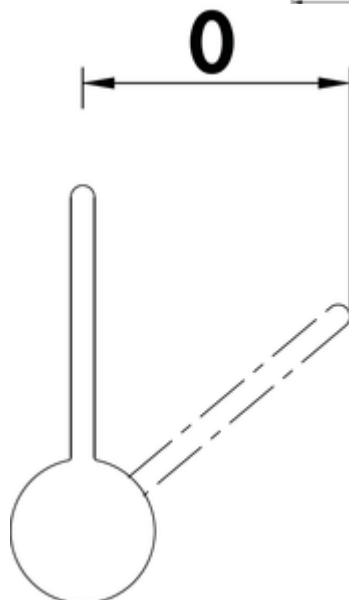

LINEA Drive 2

Produktnummer: 5011064

Konfiguration: chrom, Hochdruck

Konfigurationsoptionen

5011064 | chrom, Hochdruck

5011065 | edelstahlfarbig, Hochdruck

5011088 | edelstahlfarbig, Niederdruck

5011096 | schwarz matt, Hochdruck

- ✓ Spültischarmatur
- ✓ Hochdruck
- ✓ mit schwenk-/herausziehbarem Auslauf

Einhebelmischer. Mit **schwenk-/herausziehbarem** Auslauf, seitlichem Hebel und Keramikkartusche.

- **Verbrühschutz** (Höchsttemperatur an der Kartusche einstellbar)
- Schwenkbereich 360°
- Bohr-Ø 35 mm
- entspricht der deutschen und europäischen Trinkwasserverordnung/-richtlinie

BELGAQUA

[weitere Infos...](#)

Technische Daten

Artikeltyp	Spültischarmatur	Kartusche mit keramischen Dichtscheiben	Ja
Marke	LINEA	Schwenkbereich Auslauf	360°
Höhe	298 mm	Armaturenart	Einhebelmischer
Breite	57 mm	Betriebsdruck	Hochdruck
Anzahl Griffe	1	Material	Messing
Aufbauhöhe gesamt	298 mm	Schwenkbereich Griff	0 °
Ausladung	203 mm	Hahnlochanzahl	1
Auslauf	mit schwenk-/herausziehbarem Auslauf	Temperaturbegrenzer/Verbrühchutz	Ja
Bedienungsart	Hebel	Mindestabstand Wand zu Mitte Hahnlochbohrung	0 mm
Bohrdurchmesser	35 mm	Temperatur einstellbar	Ja
Griffposition	seitlicher Hebel	Max. Durchflussmenge bei 3 bar	7,2 l/min