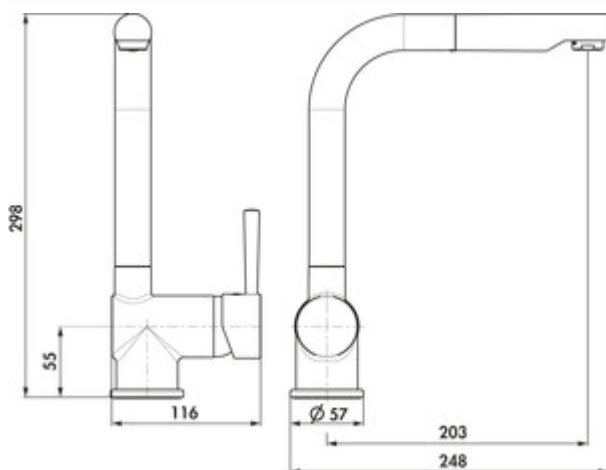

LINEA Drive 2

Produktnummer: 5011064
Konfiguration: chrom, Hochdruck

Konfigurationsoptionen

5011064 | chrom, Hochdruck
5011065 | edelstahlfarbig, Hochdruck
5011088 | edelstahlfarbig, Niederdruck
5011096 | schwarz matt, Hochdruck

- ✓ Spültischarmatur
- ✓ Hochdruck
- ✓ mit schwenk-/herausziehbarem Auslauf

Einhebelmischer. Mit schwenk-/herausziehbarem Auslauf, seitlichem Hebel und Keramikkartusche.

- Verbrühschutz (Höchsttemperatur an der Kartusche einstellbar)
- Schwenkbereich 360°
- Bohr-Ø 35 mm
- entspricht der deutschen und europäischen Trinkwasserverordnung/-richtlinie

BELGAQUA

[weitere Infos...](#)

Technische Daten

| | | | |
|---|--------------------------------------|--|-----------------|
| Artikeltyp | Spültischarmatur | Armaturenart | Einhebelmischer |
| Marke | LINEA | Betriebsdruck | Hochdruck |
| Anzahl Griffe | 1 | Breite | 57 mm |
| Aufbauhöhe gesamt | 298 mm | Material | Messing |
| Ausladung | 203 mm | Schwenkbereich Griff | 0 ° |
| Auslauf | mit schwenk-/herausziehbarem Auslauf | Hahnlochanzahl | 1 |
| Bedienungsart | Hebel | Temperaturbegrenzer/Verbrühschutz | Ja |
| Bohrdurchmesser | 35 mm | federgeführte Schlauchbrause | Nein |
| Griffposition | rechts | Mindestabstand Wand zu Mitte Hahnlochbohrung | 0 mm |
| Kartusche mit keramischen Dichtscheiben | Ja | Temperatur einstellbar | Ja |
| Schwenkbereich Auslauf | 360° | Max. Durchflussmenge bei 3 bar | 7,2 l/min |