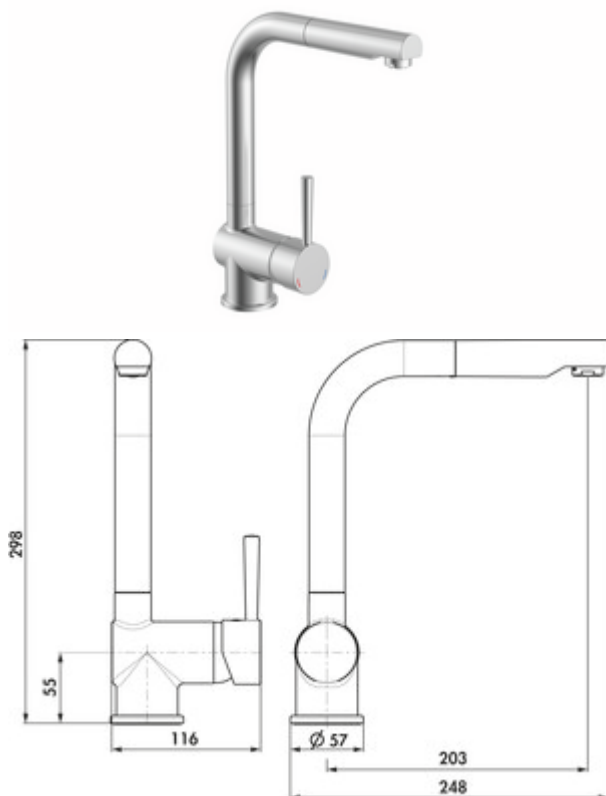

LINEA Drive 2

Numéro de produit: 5011065

Configuration: couleur acier inox, haute pression

Options de configuration

- 5011064 | chrome, haute pression
- 5011065 | couleur acier inox, haute pression
- 5011087 | chrome, basse pression
- 5011088 | couleur acier inox, basse pression
- 5011096 | noir mat, haute pression

- ✓ Robinetterie d'évier
- ✓ haute pression
- ✓ Pivotant

Mitigeur à bec unique. À tête pivotante/extractible, manette latérale et cartouche céramique.

- protection anti-ébullition (température maximale réglable sur la cartouche)
- plage de pivotement 360°
- forage Ø 35 mm
- correspond au règlement/à la directive allemande et européenne sur l'eau potable

BELGAQUA

[plus d'infos...](#)

Fiche technique

Type d'article	Robinetterie d'évier	Service après-vente d'usine	Non
Marque	LINEA	Type de robinetterie	Mitigeur à bec unique
Nombre de poignées	1	Pression de service	haute pression
Hauteur de montage totale	298 mm	Largeur	57 mm
Portée	203 mm	Matériau	laiton
Sortie	Pivotant Extractible	Plage de pivotement de la poignée	0 °
Mode d'emploi	Levier	Nombre de trous de robinetterie	1
Diamètre de perçage	35 mm	Limiteur de température/protection contre les brûlures	Oui
Griffposition	droite	Douchette à ressort	Non
Garantie du fabricant	Garantie du fabricant de 5 ans (pièces d'usure exclues) 10 ans de garantie de rachat sur les pièces de rechange Nous réglons votre droit au service clientèle pendant la période de garantie individuellement, après accord.	Distance minimale entre le mur et le centre du trou de robinetterie	0 mm
Cartouche avec disques d'étanchéité en céramique	Oui	Température réglable	Oui
Plage de pivotement de la sortie	360°	Débit max. Débit à 3 bar	7,2 l/min

Accessoires

5031005	Filtre à saleté Ecco 1, 3/8", chrome
8011175	Rondo plus défecteur pour douchette, Accessoire, blanc
5031020	Rondelle, Accessoire, blanc