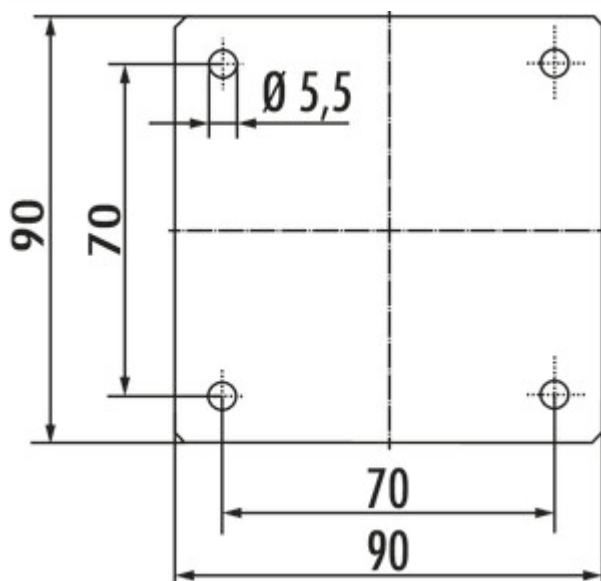

Kreta 2 recht

Productnummer: 3023026

Configuratie: roestvrij staalkleurig, H 190 mm

Configuratie-opties

3023026 | roestvrij staalkleurig, H 190 mm

3023027 | roestvrij staalkleurig, H 230 mm

3023029 | roestvrij staalkleurig, H 170 mm

3023033 | zwart mat, H 170 mm

3023034 | zwart mat, H 190 mm

3023035 | zwart mat, H 230 mm

✓ Console

✓ Materiaal: aluminium

✓ hoekig

Console. Aluminiumprofiel 50 x 50 mm.

— recht

— max. belasting per paar van ca. 60 kg bij gelijkmatig verdeelde last, een max. afstand van de consoles van 900 mm en een max. uitsteken van de platen met 250 mm

[meer info...](#)

Technische gegevens

Type artikel	Console	Materiaalprofiel	aluminium
Breed	50 mm	Versie ondersteuningselement	recht
Materiaal	aluminium	Afmetingen profiel	50 x 50 mm
Vorm	hoekig	Afmetingen steunvlak	90 x 90 mm
Draagkracht	max. belasting per paar van ca. 60 kg bij gelijkmatig verdeelde last, een max. afstand van de consoles van 900 mm en een max. uitsteken van de platen met 250 mm	Hellingshoek	0°