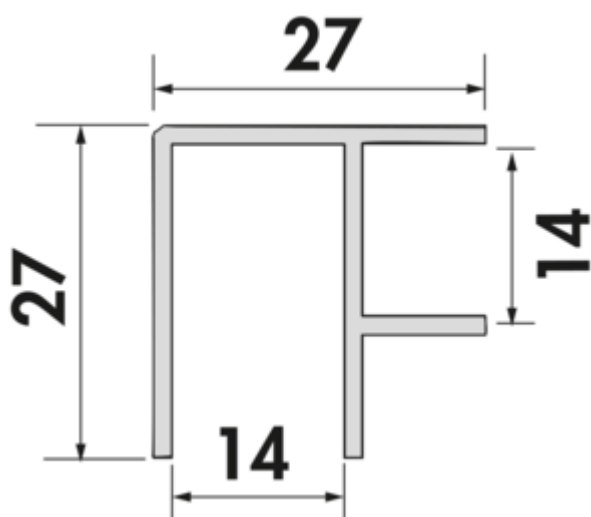

## PRIME flow Plint-hoekpanelen

Productnummer: 4041021

Configuratie: H 150 mm, roestvrij staalkleurig

### Configuratie-opties

4041019 | H 100 mm, roestvrij staalkleurig

4041020 | H 130 mm, roestvrij staalkleurig

4041021 | H 150 mm, roestvrij staalkleurig

4041219 | H 100 mm, mat zwart

4041220 | H 130 mm, mat zwart

4041221 | H 150 mm, mat zwart

✓ Hoekpaneel

Voor Presa plintstelsysteem. Van aluminium geanodiseerd.

Als binnen- en buitenhoek te gebruiken.

[meer info...](#)

### Technische gegevens

Type artikel	Hoekpaneel	Materiaal	aluminium
Merk	PRIME flow	Vorm	hoekig
Hoogte	150 mm		