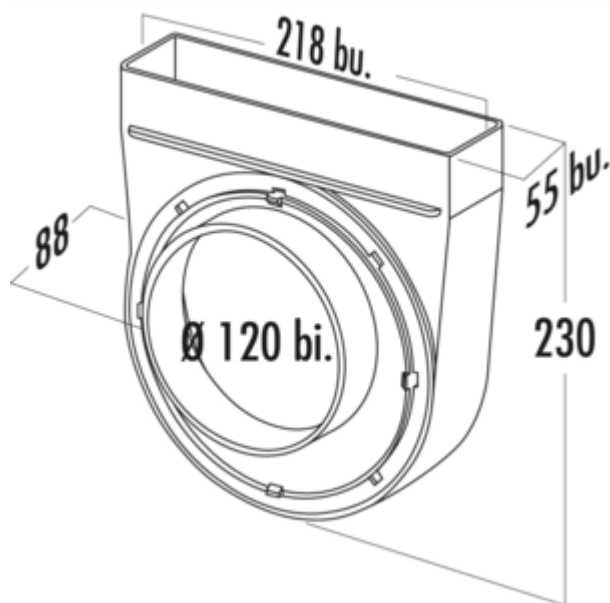

T-UR-EX 125 omkeerstuck 90°, excentrisch

Productnummer: 4021086

Configuratie: wit

Configuratie-opties

4021086 | wit

- ✓ Verbindingselement
- ✓ Insteeksysteem voor verlijming achteraf

Voor 125 mm kapaansluiting met verstelbaar, excentrisch aansluitdeel voor te dicht bij de muur liggende kapuitvoer.

- aansluit-Ø 120 mm
- aansluitdiepte 14 mm

[meer info...](#)

Technische gegevens

Type artikel	Verbindingselement	Ondersteuningsdiepte	14 mm
Hoogte	230 mm	Diameter aansluiting	125 mm
Breed	218 mm	Systeemdimensie	125
Monteren/bevestigen	Insteeksysteem voor verlijming achteraf	Uitgangsaandrijving	rond
Eigenschappen	regelbaar	Ventilatiesysteem	COMPAIR top
Vorm	rond		