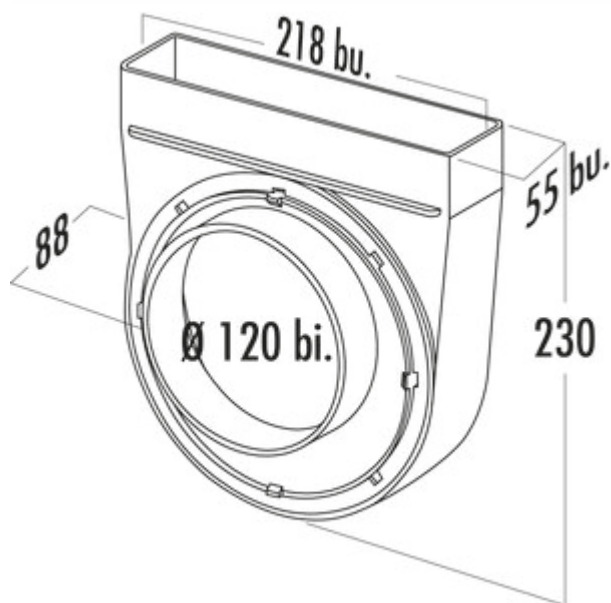

T-UR-EX 125 omkeerstuck 90°, excentrisch

Productnummer: 4021086

Configuratie: wit

Configuratie-opties

4021086 | wit

- ✓ Verbindingselement
- ✓ Insteeksysteem voor verlijming achteraf

Voor 125 mm kapaansluiting met verstelbaar, excentrisch aansluitdeel voor te dicht bij de muur liggende kapuitvoer.

- aansluit-Ø 120 mm
- aansluitdiepte 14 mm

[meer info...](#)

Technische gegevens

Type artikel	Verbindingselement	Ondersteuningsdiepte	14 mm
Hoogte	230 mm	Diameter aansluiting	125 mm
Breed	218 mm	Systeemdimensie	125
Monteren/bevestigen	Insteeksysteem voor verlijming achteraf	Uitgangsaandrijving	rond
Eigenschappen	regelbaar	Ventilatiesysteem	COMPAIR top
Vorm	rond		