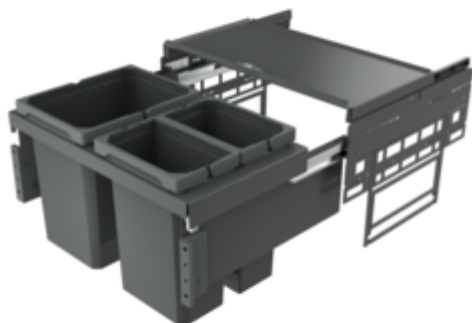

Cox[®] Base 360 K/600-3

Productnummer: 8013489

Configuratie: zonder biologisch deksel, antraciet, H 360 mm

Configuratie-opties

8012489 | zonder biologisch deksel, lichtgrijs, H 360 mm

8012509 | met biologisch deksel, lichtgrijs, H 360 mm

8013489 | zonder biologisch deksel, antraciet, H 360 mm

8013509 | met biologisch deksel, antraciet, H 360 mm

✓ Frontuittreksystemen

✓ volledig uittrekbaar

✓ 30,5 l

Met uittrekbaar compleet deksel.

— diepte van de geleidingrail 470 mm

— afvalvolume 30,5 (1 x 15,5/2 x 7,5) l

— techniek: volledig uittrekbaar

— montage: kastwand en frontpaneel

— **met softintreksysteem en demping**

— **inbouwdiepte 320 mm**

[meer info...](#)

Technische gegevens

Type artikel	Systeem voor afvalinzameling	Geleiderail diepte	470 mm
Hoogte	360 mm	Totaal volume	30,5 l
Breed	600 mm	Volume/inhoud container 1	15,5 l
Kastbreedte	600 mm	Volume/inhoud container 2	7,5 l
Monteren/bevestigen	kastwand frontpaneel	Volume/inhoud container 3	7,5 l
Materiaal container	kunststof	Vorm	hoekig
Intrekbare totaalafdekking	Ja	Zacht sluiten	Ja
Type hoes	Volledig deksel	Volume/inhoud container	15,5/7,5/7,5
Aantal containers	2	Installatie diepte	320 mm
Technologie openen	volledig uittrekbaar	Biologisch deksel	Nee
Type afvalverzamelaar	Frontuittreksystemen	Vergrendelmechanisme	Met demper