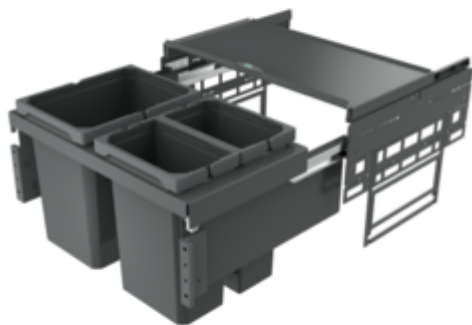

## Cox<sup>®</sup> Base 360 K/600-3

Productnummer: 8013489

Configuratie: zonder biologisch deksel, antraciet, H 360 mm

✓ Frontuittreksystemen

✓ volledig uittrekbaar

✓ 30,5 l

Met uittrekbaar compleet deksel.

— diepte van de geleidingrail 470 mm

— afvalvolume 30,5 (1 x 15,5/2 x 7,5) liter

— techniek: volledig uittrekbaar

— montage: kastwand en frontpaneel

— met softintreksysteem en demping

— inbouwdiepte 320 mm

[meer info...](#)

### Technische gegevens

Type artikel	Systeem voor afvalinzameling	Geleiderail diepte	470 mm
Breed	600 mm	Totaal volume	30,5 l
Kastbreedte	600 mm	Volume/inhoud container 1	15,5 l
Monteren/bevestigen	kastwand frontpaneel	Volume/inhoud container 2	7,5 l
Materiaal container	kunststof	Volume/inhoud container 3	7,5 l
Intrekbare totaalafdekking	Ja	Vorm	hoekig
Type hoes	Volledig deksel	Zacht sluiten	Ja
Aantal containers	2	Volume/inhoud container	15,5/7,5/7,5
Technologie openen	volledig uittrekbaar	Installatie diepte	320 mm
Type afvalverzamelaar	Frontuittreksystemen	Biologisch deksel	Nee
CE-markering op het product	Nee	Vergrendelmechanisme	Met demper