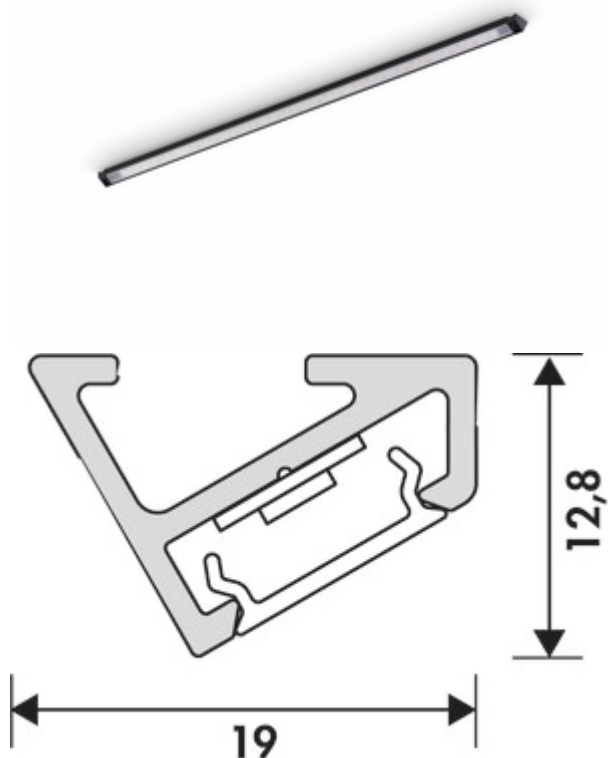

### Configuratie-opties

7061223 | L 2600 mm, roestvrij staalkleurig

7061224 | L 2600 mm, zwart mat

7061294 | L 1500 mm, roestvrij staalkleurig

7061295 | L 1500 mm, zwart mat

7061308 | L 600 mm, roestvrij staalkleurig

7061309 | L 600 mm, zwart mat

7061310 | L 900 mm, roestvrij staalkleurig

7061311 | L 900 mm, zwart mat

7061312 | L 1200 mm, roestvrij staalkleurig

7061313 | L 1200 mm, zwart mat

- ✓ Onderbouw-/nislamp
- ✓ Langveldlamp
- ✓ 2700 K warmwit tot 6500 K koudwit

Onderbouwlamp. Aluminium behuizing, met mat kunststof deksel inclusief LED profiel.

Afzonderlijke lamp zonder schakelaar

- 12 watt per meter
- traploze regeling van de lichtkleur van 2700 K warmwit tot 6500 K koudwit
- max. 92 lumen/watt bij 6000 K koudwit
- LED band los, niet in het profiel geplaatst vanaf een lengte van 1500 mm
- alle 25 mm inkortbaar
- 2000 mm toevoerleiding aan weerszijden vanaf een lengte van 1500 mm
- 2 einddoppen los meegeleverd, vanaf een lengte van 1500 mm 4 einddoppen
- aansluiting op 12 V converter met kleurwisselbesturing
- LIC LED-systeem compatibel

## Technische gegevens

Type artikel	Lamp	Aansluiting	Aan beide zijden
Breed	2.600 mm	Materiaal behuizing	aluminium
Monteren/bevestigen	Installatie basisapparaat (hangelement/plank)	Kleur behuizing	zwart mat
Energie-efficiëntieklasse	G	Materiaal cover	kunststof
Schakelaar	Nee	Verkortbaarheid	alle 25 mm inkortbaar
Vorm	hoekig	Lichtbron inbegrepen	Ja
Type lichtbron	LED	Compatibel met LIC-systeem	Ja
Kleurtemperatuur	2700 K warmwit tot 6500 K koudwit	Lengte van de toevoerleiding (primair)	2.000 mm
Kleurtemperatuur instelbaar	traploos	Type armatuur	Onderbouw-/nislamp Langveldlamp
Vervangbare verlichting	Ja	Vermogen per meter	12 watt
Lichtopbrengst	max. 92 lumen/watt bij 6000 K koudwit	Meer delen	incl. 4 einddoppen
Transformator/omvormer vereist	Ja, moet apart besteld worden		