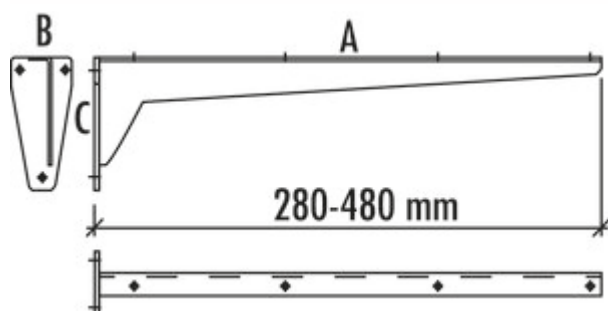

Console star

Productnummer: 3021088

Configuratie: A 480, B 65, C 130 mm

Configuratie-opties

3021085 | A 280, B 53, C 100 mm

3021086 | A 330, B 53, C 100 mm

3021087 | A 380, B 65, C 130 mm

3021088 | A 480, B 65, C 130 mm

✓ Console

Solide plaatconstructie. Legborddrager met aangelaste bevestigingsplaat.

— gegrondverfd grijs

— draagvermogen: ca. 75 kg

[meer info...](#)

Technische gegevens

Type artikel	Console	Breed	480 mm
Garantie	2 jaar Naber-garantie (behalve op slijtageonderdelen), de algemene garantievoorwaarden van Naber GmbH zijn van toepassing.	Draagkracht	ca. 75 kg

Maatschets (PDF)

Technical drawing of a kitchen shelf bracket. The drawing includes a side view showing a length of 480 mm and a top view showing a width of 130 mm. The top view also indicates a mounting hole diameter of 10 mm, a distance of 45 mm from the edge to the hole, and a distance of 104 mm between the hole and the end of the bracket. A 3D perspective view shows the bracket's depth of 95.6 mm and a mounting hole diameter of 16 mm. The bracket is shown in a dark grey color.