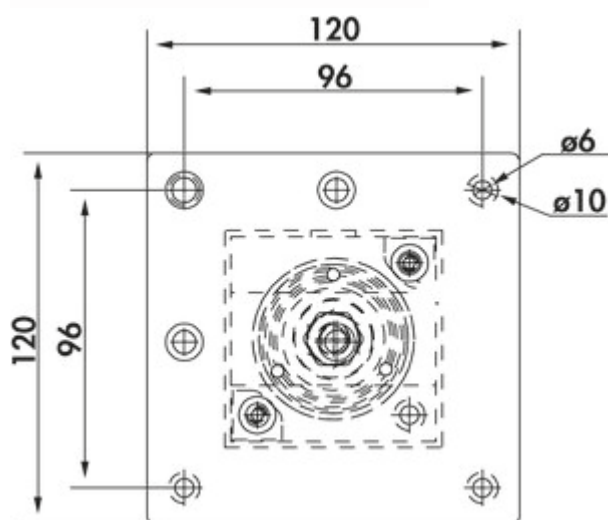

Configuratie-opties

3011108 | zwart mat, H 720 mm

3011109 | zwart mat, H 870 mm

3011110 | zwart mat, H 1100 mm

✓ Steunvoet

✓ vierkant

✓ recht

Steunvoet. Vierkantig, niet inkortbaar.

— hoogte excl. 5 mm hoogteverstelling

— buis 70 x 70 mm

— kan met de hoek gelijk/in het midden gemonteerd worden

— met 2 geïntegreerde veiligheidscontactdozen

— snoer 1900 mm, met 3 aders, vrije uiteinden

— draagvermogen ca. 120 kg