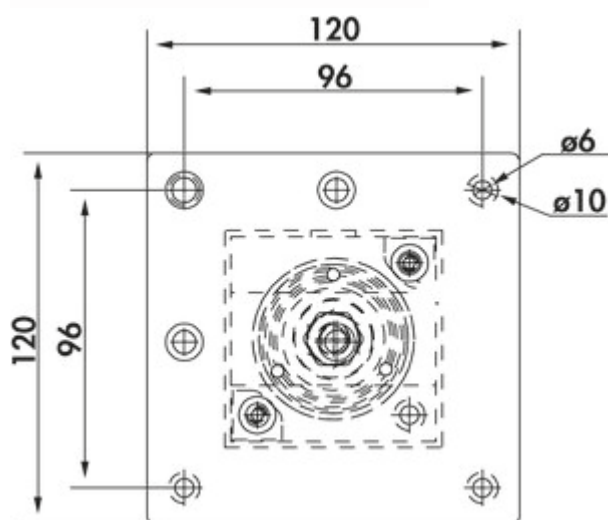

Connero 2

Productnummer: 3011109

Configuratie: zwart mat, H 870 mm

Configuratie-opties

3011108 | zwart mat, H 720 mm

3011109 | zwart mat, H 870 mm

3011110 | zwart mat, H 1100 mm

✓ Steunvoet

✓ vierkant

✓ recht

Steunvoet. Vierkantig, niet inkortbaar.

— hoogte excl. 5 mm hoogteverstelling

— buis 70 x 70 mm

— kan met de hoek gelijk/in het midden gemonteerd worden

— met 2 geïntegreerde veiligheidscontactdozen

— snoer 1900 mm, met 3 aders, vrije uiteinden

— draagvermogen ca. 120 kg

[meer info...](#)

Technische gegevens

Type artikel	Steunvoet	Hoogteverstelling	5 mm
Eigenschappen	niet inkortbaar	Versie ondersteuningselement	recht
Vorm	vierkant	Aantal geïntegreerde SCHUKO stopcontacten	2
Draagkracht	120 kg	Buisafmeting	70 x 70 mm
Lengte van de toevoerleiding (primair)	1.900 mm	Montagehoogte op console	2 mm