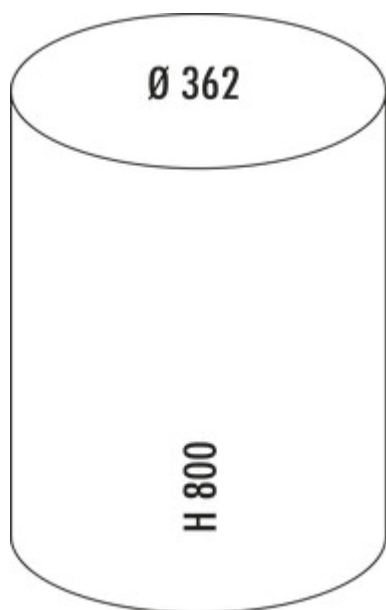

WESCO® Big Baseboy 30

Produktnummer: 8011526

Konfiguration: weiß matt

Konfigurationsoptionen

8011519 | weiß
 8011520 | rot
 8011521 | neusilber
 8011522 | graphit
 8011523 | mandel
 8011524 | schwarz
 8011525 | schwarz matt
 8011526 | weiß matt
 8011527 | graphit matt
 8011528 | sand matt

- ✓ freistehende Behälter
- ✓ Fußtrittmechanismus
- ✓ 30 l
- Abfallvolumen 30 Liter
- Korpus und Deckel pulverbeschichtetes Stahlblech
- Einsatz Metall
- Fußtritt Metall mit einer Gummitrittfläche
- Bodenring Kunststoff

[weitere Infos...](#)

Technische Daten

Artikeltyp	freistehender Behälter	Spülmaschineneignung	Nicht spülmaschinengeeignet
Marke	WESCO®	Höhe Einsatz	625 mm
Breite	362 mm	Breite Einsatz	244 mm
Material	pulverbeschichtetes Stahlblech	Material Einsatz	Metall
Deckel	Ja	Volumen/Inhalt Behälter	30
Deckelart	Verschlussdeckel	Mülleimer Maße	800 x 362
Öffnungstechnik	Fußtrittmechanismus	Schließmechanismus	Mit Dämpfer
Bauart Abfallsammler	freistehende Behälter	Material Fußtritt	Metall mit Gummitrittfläche
Gesamtvolumen	30 l	Material Boden	mit Kunststoffrand
Volumen/Inhalt Behälter 1	30 l	Alte Wesco Art.Nr.	134731-74
Form	rund		