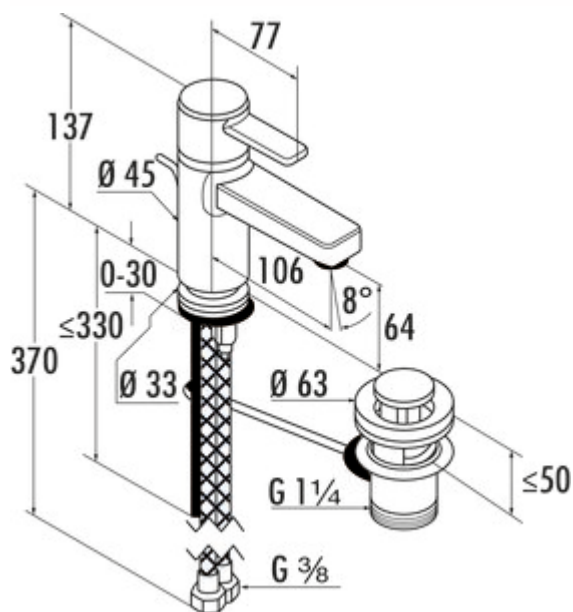

## Kludi Zenta Bad

Productnummer: 5023080  
Configuratie: chroom, hoogdruk

**Configuratie-opties**  
5023080 | chroom, hoogdruk

✓ Wastafelkraan

✓ hoogdruk

Eengreepsmengkraan. Met trekstang-afloopgarnituur 1¼", keramisch binnenwerk en beweeglijke straalregelaar s-Pointer.

— boor Ø 33 mm

[meer info...](#)

### Technische gegevens

Type artikel	Wastafelkraan	Type fitting	Eengreepsmengkraan
Merk	Kludi	Bedrijfsdruk	hoogdruk
Aantal handgrepen	1	Breed	45 mm
Totale installatiehoogte	137 mm	Garnitur	Met trekstang-afloopgarnituur 1¼"
Bereik	106 mm	Werkbladdikte	30 mm
Afvoerhoogte	64 mm	Aantal kraangaten	1
Bedrijfsmodus	Hefboom	Beweegbare beluchter	Ja
Boordiameter	33 mm	Hellingshoek van beluchter	8 °
positie hendel	boven	Slangschroefdraad	3/8"
Hefboomlengte	77 mm	Max. Debiet bij 3 bar	7 l/min
Patroon met keramische afdichtingsschijven	Ja		