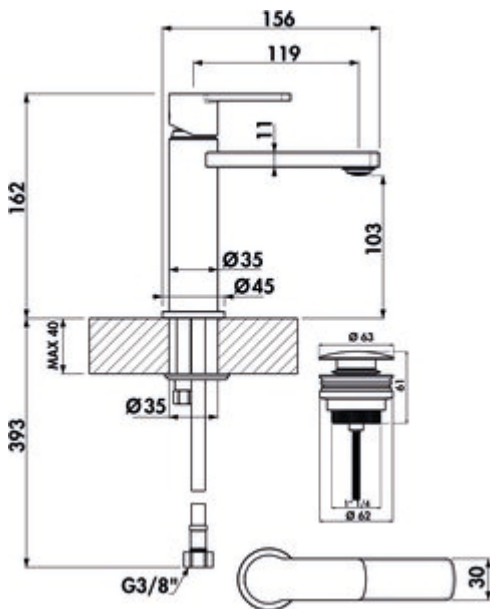

## LINEA Glam 1 Bad

Produktnummer: 5011285  
 Konfiguration: chrom, Hochdruck

### Konfigurationsoptionen

5011285 | chrom, Hochdruck  
 5011286 | schwarz matt, Hochdruck

- ✓ Waschtischarmatur
- ✓ Hochdruck

Einhebelmischer. Mit Keramikkartusche. Mit Ablaufgarnitur Klick-Komfort (ohne Überlauf).

— Bohr-Ø 35 mm

[weitere Infos...](#)

### Technische Daten

|   |                   |                                  |  |
|---|-------------------|----------------------------------|--|
| Artikeltyp                              | Waschtischarmatur | Betriebsdruck                    | Hochdruck  |
| Marke                                   | LINEA             | Breite                           | 45 mm  |
| Anzahl Griffe                           | 1                 | Material                         | Messing  |
| Aufbauhöhe gesamt                       | 162 mm            | Garnitur                         | Mit Ablaufgarnitur Klick-Komfort (ohne Überlauf)       |
| Ausladung                               | 119 mm            | Arbeitsplattenstärke             | 40 mm  |
| Auslaufhöhe                             | 103 mm            | Hahnlochanzahl                   | 1  |
| Bedienungsart                           | Hebel             | Kartuschengröße                  | 25 mm  |
| Bohrdurchmesser                         | 35 mm             | Durchflussmenge bei 3 bar (kalt) | 8,48 l/min   |
| Griffposition                           | oben              | Anschlussart                     | G 3/8" F   |
| Kartusche mit keramischen Dichtscheiben | Ja                | Anschlussgröße                   | DN 15  |
| Armaturenart                            | Einhebelmischer   | Anschlusschläuche                | 450 mm<br>390 mm (nutzbar für Anschluss an Eckventile) |