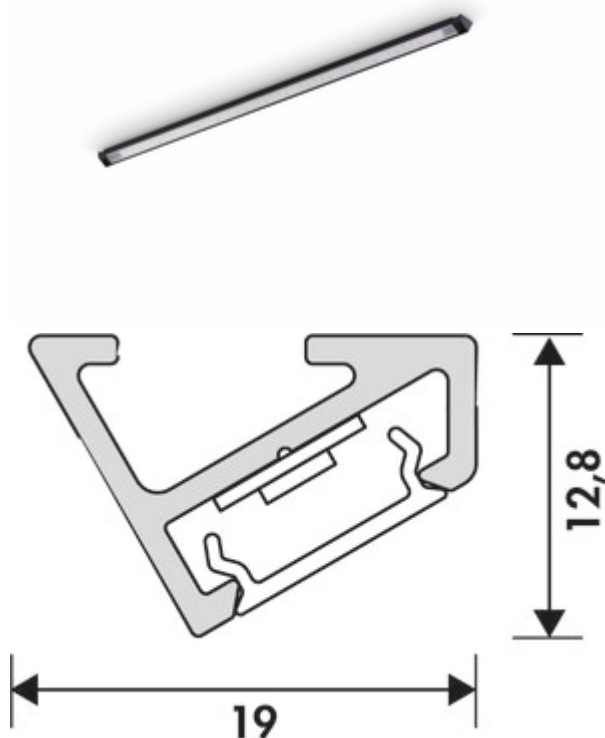

## Vidula Farbwechsel LED

Produktnummer: 7061313  
 Konfiguration: L 1200 mm, schwarz matt

### Konfigurationsoptionen

- 7061223 | L 2600 mm, edelstahlfarbig
- 7061224 | L 2600 mm, schwarz matt
- 7061294 | L 1500 mm, edelstahlfarbig
- 7061295 | L 1500 mm, schwarz matt
- 7061308 | L 600 mm, edelstahlfarbig
- 7061309 | L 600 mm, schwarz matt
- 7061310 | L 900 mm, edelstahlfarbig
- 7061311 | L 900 mm, schwarz matt
- 7061312 | L 1200 mm, edelstahlfarbig
- 7061313 | L 1200 mm, schwarz matt

- ✓ Unterboden-/Nischenleuchte
- ✓ Langfeldleuchte
- ✓ 2700 K warmweiß bis 6500 K kaltweiß

Unterbodenleuchte. Aluminiumgehäuse, mit mattierter Kunststoffabdeckung inkl. LED-Profil.

- Einzeleuchte ohne Schalter
- 12 Watt pro Meter
  - stufenlose Regelung der Lichtfarbe von 2700 K warmweiß bis 6500 K kaltweiß
  - max. 92 Lumen/Watt bei 6000 K kaltweiß
  - LED Band lose, nicht im Profil eingesetzt ab einer Länge von 1500 mm
  - alle 25 mm kürzbar
  - 2000 mm beidseitige Zuleitung ab einer Länge von 1500 mm
  - 2 Endkappen lose beigelegt, ab einer Länge von 1500 mm 4 Endkappen
  - Anschluss an 12 V Konverter mit Farbwechselsteuerung
  - LIC LED-System kompatibel

### Technische Daten

Artikeltyp	Leuchte	Trafo / Konverter erforderlich	Ja, muss separat bestellt werden
Breite	1.200 mm	Anschluss	beidseitig
Montage/Befestigung	Unterschrankmontage (Hängeschrank/Regal)	Material Gehäuse	Aluminium
Energieeffizienzklasse	G	Farbe Gehäuse	schwarz matt
Schalter	Nein	Material Abdeckung	Kunststoff
Form	eckig	Kürzbarkeit	alle 25 mm kürzbar
Leuchtmitteltyp	LED	Leuchtmittel enthalten	Ja
Farbtemperatur	2700 K warmweiß bis 6500 K kaltweiß	LIC-System kompatibel	Ja
Farbtemperatur einstellbar	stufenlos	Bauart Leuchte	Unterboden-/Nischenleuchte Langfeldleuchte
Leuchtmittel austauschbar	Ja	Leistung pro Meter	12 Watt
Lichtausbeute	max. 92 Lumen/Watt bei 6000 K kaltweiß		