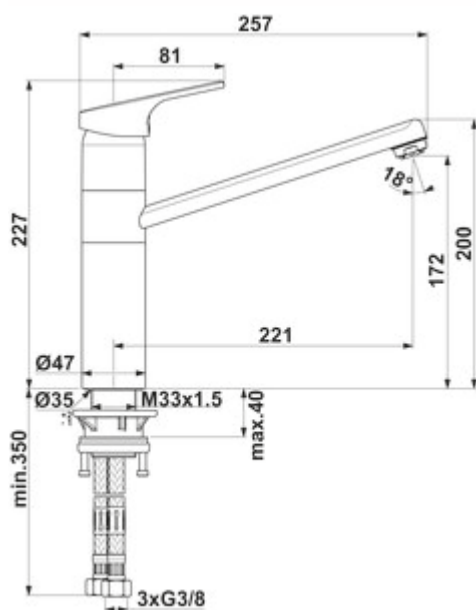

Ideal Standard Cerafit 3

Numéro de produit: 5024155

Configuration: chrome, basse pression

Options de configuration

5024154 | chrome, haute pression

5024155 | chrome, basse pression

✓ Robinetterie d'évier

✓ basse pression

✓ à tête pivotante

Mitigeur à bec unique. À tête pivotante et cartouche céramique.

— plage de pivotement 360°

— forage Ø 35 mm

German
Engineering

plus d'infos...

Fiche technique

Type d'article	Robinetterie d'évier	Plage de pivotement de la sortie	360°
Marque	Ideal Standard	Type de robinetterie	Mitigeur à bec unique
Nombre de poignées	1	Pression de service	basse pression
Hauteur de montage totale	228 mm	Largeur	47 mm
Portée	221 mm	Matériau	laiton
Sortie	à tête pivotante	Nombre de trous de robinetterie	1
Hauteur d'écoulement	174 mm	Taille de la cartouche	38 mm
Hauteur	228 mm	Limiteur de température/protection contre les brûlures	Oui
Mode d'emploi	Levier	Filetage intérieur régulateur de jet	3/8"
Griffposition	en haut	Angle d'inclinaison du régulateur de jet	18 °
Longueur du levier	81 mm	Épaisseur du plan de travail	40 mm
Cartouche avec disques d'étanchéité en céramique	Oui	Débit à 3 bar (froid)	6 l/min

Accessoires

5031005

Filtre à saleté Ecco 1, 3/8", chrome