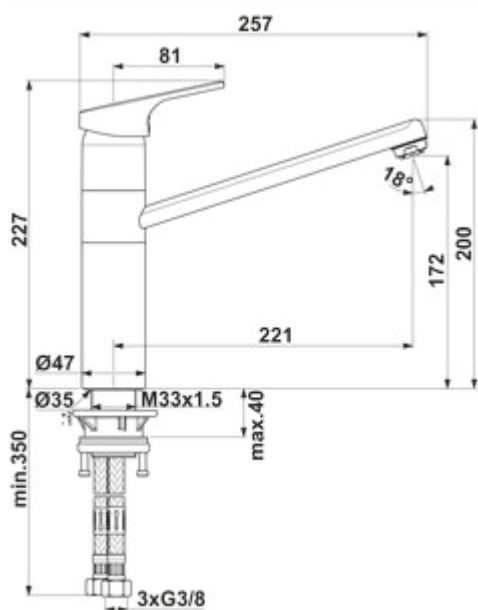

### Options de configuration

5024154 | chrome, haute pression

5024155 | chrome, basse pression

✓ Robinetterie d'évier

✓ basse pression

✓ à tête pivotante

Mitigeur à bec unique. À tête pivotante et cartouche céramique.

— plage de pivotement 360°

— forage Ø 35 mm

German  
Engineering

[plus d'infos...](#)

### Fiche technique

Type d'article	Robinetterie d'évier	Type de robinetterie	Mitigeur à bec unique
Marque	Ideal Standard	Pression de service	basse pression
Nombre de poignées	1	Largeur	47 mm
Hauteur de montage totale	228 mm	Matériau	laiton
Portée	221 mm	Nombre de trous de robinetterie	1
Sortie	à tête pivotante	Taille de la cartouche	38 mm
Hauteur d'écoulement	174 mm	Limiteur de température/protection contre les brûlures	Oui
Mode d'emploi	Levier	Douchette à ressort	Non
Griffposition	en haut	Filetage intérieur régulateur de jet	3/8"
Longueur du levier	81 mm	Angle d'inclinaison du régulateur de jet	18 °
Cartouche avec disques d'étanchéité en céramique	Oui	Épaisseur du plan de travail	40 mm
Plage de pivotement de la sortie	360°	Débit à 3 bar (froid)	6 l/min