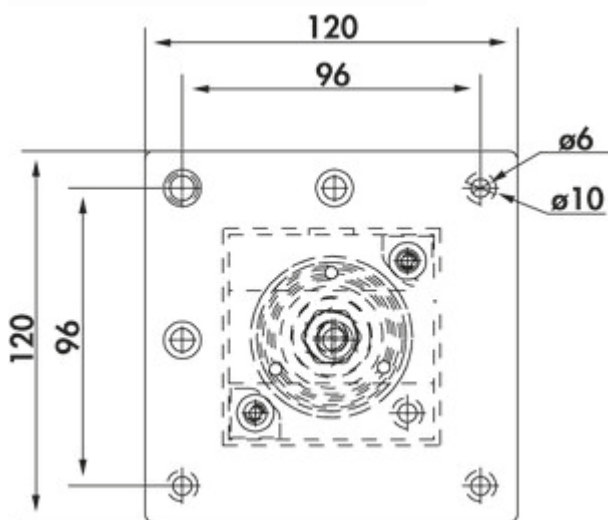

## Connero 2

Produktnummer: 3011109  
 Konfiguration: schwarz matt, H 870 mm

### Konfigurationsoptionen

- 3011108 | schwarz matt, H 720 mm
- 3011109 | schwarz matt, H 870 mm
- 3011110 | schwarz matt, H 1100 mm

- ✓ Stützfuß
- ✓ quadratisch
- ✓ gerade

Stützfuß. Quadratisch, nicht kürzbar.

- Höhe zzgl. 5 mm Höhenverstellung
- Rohr 70 x 70 mm
- kann eckbündig/mittig montiert werden
- mit 2 integrierten SCHUKO-Steckdosen
- Zuleitung 1900 mm, 3-adrig, freie Enden
- Tragkraft ca. 120 kg

[weitere Infos...](#)

### Technische Daten

Artikeltyp	Stützfuß	Höhenverstellung	5 mm
Höhe	870 mm	Ausführung Stützelement	gerade
Eigenschaften	nicht kürzbar	Anzahl integrierte SCHUKO-Steckdosen	2
Form	quadratisch	Rohrmaß	70 x 70 mm
Tragkraft	120 kg	Aufbauhöhe auf Konsole	2 mm
Länge der Zuleitung (primär)	1.900 mm		