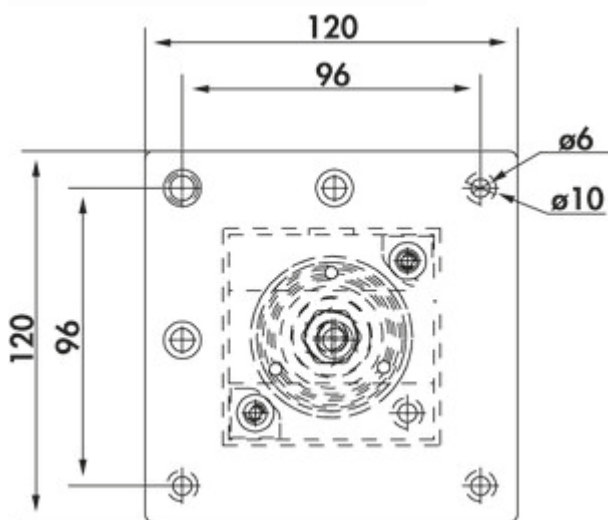

## Connero 2

Produktnummer: 3011109  
 Konfiguration: schwarz matt, H 870 mm

### Konfigurationsoptionen

- 3011108 | schwarz matt, H 720 mm
- 3011109 | schwarz matt, H 870 mm
- 3011110 | schwarz matt, H 1100 mm

- ✓ Stützfuß
- ✓ quadratisch
- ✓ gerade

Stützfuß. Quadratisch, nicht kürzbar.

- Höhe zzgl. 5 mm Höhenverstellung
- Rohr 70 x 70 mm
- kann eckbündig/mittig montiert werden
- mit 2 integrierten SCHUKO-Steckdosen
- Zuleitung 1900 mm, 3-adrig, freie Enden
- Tragkraft ca. 120 kg

[weitere Infos...](#)

### Technische Daten

Artikeltyp	Stützfuß	Höhenverstellung	5 mm
Eigenschaften	nicht kürzbar	Ausführung Stützelement	gerade
Form	quadratisch	Anzahl integrierte SCHUKO-Steckdosen	2
Tragkraft	120 kg	Rohrmaß	70 x 70 mm
Länge der Zuleitung (primär)	1.900 mm	Aufbauhöhe auf Konsole	2 mm