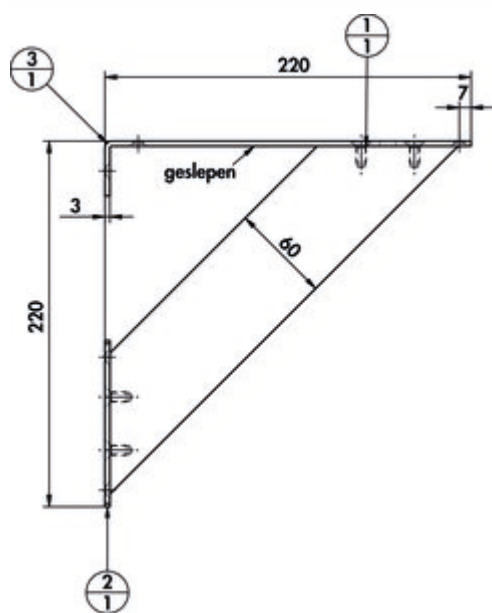

Korfu 4

Productnummer: 3021192

Configuratie: roestvrij staalkleurig, H 220 mm

Configuratie-opties

3021192 | roestvrij staalkleurig, H 220 mm

- ✓ Console
- ✓ hoekig
- ✓ schuin

Console. Met bevestigingsplaat.

— schuin

— in filigrane uitvoering 60 x 10 mm

— max. belasting per paar van ca. 60 kg bij gelijkmatig verdeelde last, een max. afstand van de consoles van 900 mm en een max. uitsteken van de platen met 250 mm

[meer info...](#)

Technische gegevens

Type artikel	Console	Draagkracht	max. belasting per paar van ca. 60 kg bij gelijkmatig verdeelde last, een max. afstand van de consoles van 900 mm en een max. uitsteken van de platen met 250 mm
Garantie	2 jaar Naber-garantie (behalve op slijtageonderdelen), de algemene garantievoorwaarden van Naber GmbH zijn van toepassing.	Versie ondersteuningselement	schuin
Breed	60 mm	Met montageplaat	Ja
Vorm	hoekig		