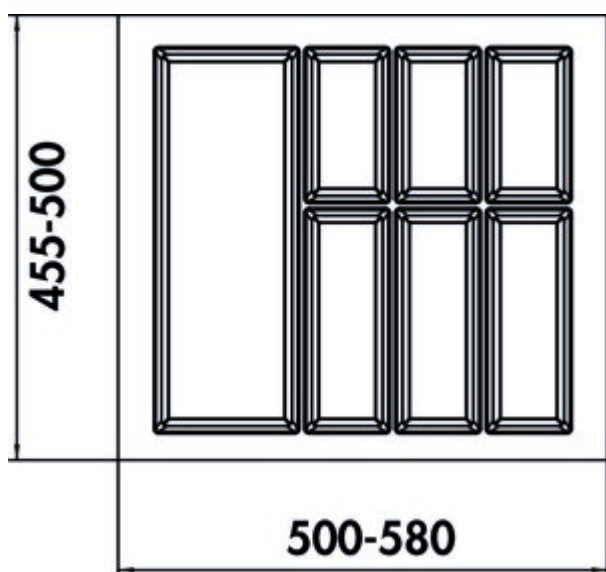

Adesso 2

Productnummer: 8034277

Configuratie: voor 600 mm kastbreedte

Configuratie-opties

8034274 | voor 400 mm kastbreedte
 8034275 | voor 450 mm kastbreedte
 8034276 | voor 500 mm kastbreedte
 8034277 | voor 600 mm kastbreedte
 8034278 | voor 800 mm kastbreedte
 8034279 | voor 900 mm kastbreedte
 8034280 | voor 1000 mm kastbreedte
 8034281 | voor 1200 mm kastbreedte

- ✓ Bestekelementen
- ✓ Kastbreedte: 600 mm
- ✓ Aantal compartimenten: 7

Bestekelement.

- kleur zwart mat
- rand snijdbaar
- min./max. breedtes en dieptes zie maattekeningen
- H 50,5 mm

[meer info...](#)

Technische gegevens

Type artikel	Bestekelementen	Kastbreedte	600 mm
Hoogte	50,5 mm	Eigenschappen	snijdbaar
Breed	500 - 580 mm	Aantal compartimenten	7
Materiaal	kunststof		