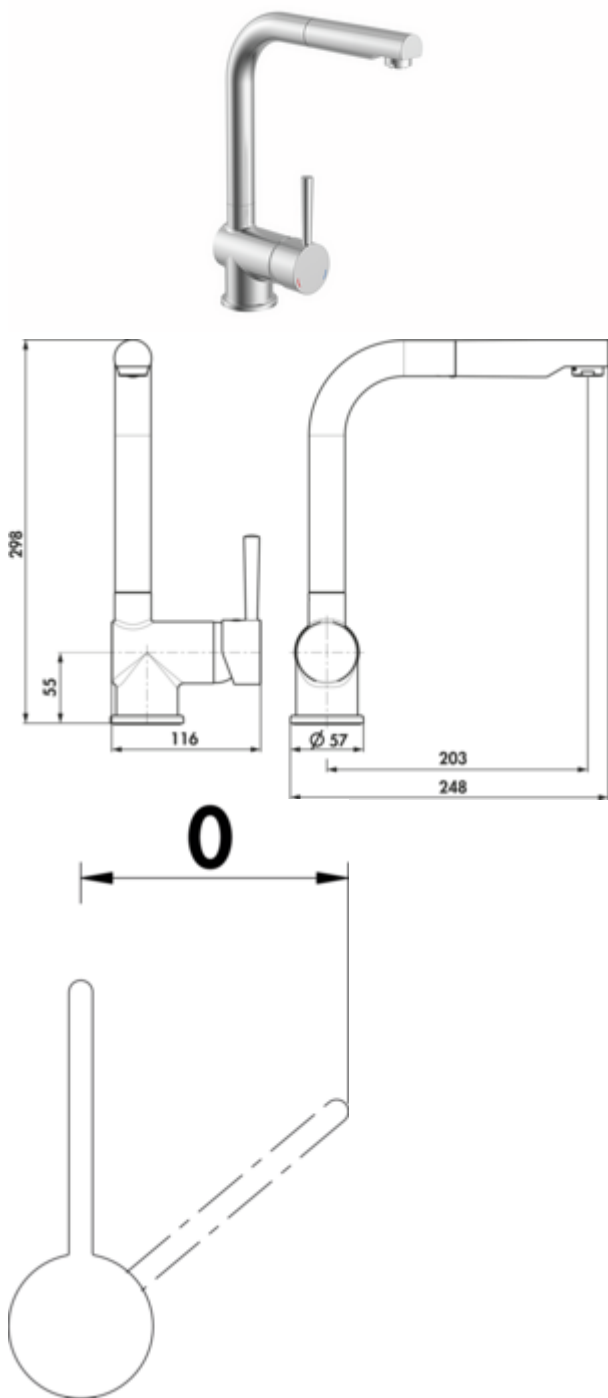

LINEA Drive 2

Productnummer: 5011088

Configuratie: roestvrij staalkleurig, laagdruk

Configuratie-opties

5011064 | chroom, hoogdruk

5011065 | roestvrij staalkleurig, hoogdruk

5011088 | roestvrij staalkleurig, laagdruk

5011096 | zwart mat, hoogdruk

- ✓ Gootsteenkraan
- ✓ laagdruk
- ✓ met zwenk-/uittrekbare uitloop

Eengreepsmengkraan. Met **zwenk-/uittrekbare** uitloop, zijdelingse hendel en keramisch binnenwerk.

— **verbrandingsbescherming** (maximumtemperatuur aan het binnenwerk in te stellen)

— zwenkbereik 360°

— boor Ø 35 mm

— komt overeen met de Duitse en Europese drinkwaterverordening/richtlijn

BELGAQUA

**KERAMISCHE
DICHTUNG**

[meer info...](#)

Technische gegevens

Type artikel	Gootsteenkraan	Draaibare uitloop	360°
Merk	LINEA	Type fitting	Eengreepsmengkraan
Aantal handgrepen	1	Bedrijfsdruk	laagdruk
Totale installatiehoogte	298 mm	Breed	57 mm
Bereik	203 mm	Materiaal	messing
uitloop	met zwenk-/uittrekbare uitloop	Draaibare handgreep	0 °
Bedrijfsmodus	Hefboom	Aantal kraangaten	1
Hoogte	298 mm	Temperatuurbegrenzer/brandbeveiliging	Ja
Boordiameter	35 mm	Minimale afstand muur tot middelste kraangat	0 mm
positie hendel	zijdelingse hendel	Temperatuur instelbaar	Ja
Patroon met keramische afdichtingsschijven	Ja	Max. Debiet bij 3 bar	6,6 l/min