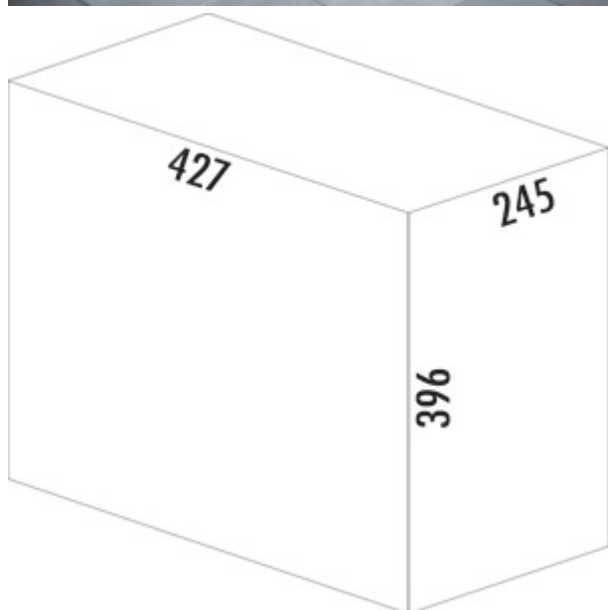

## Solo 3636

Produktnummer: 8011264  
Konfiguration: graphitgrau

### Konfigurationsoptionen

8011264 | graphitgrau

- ✓ Auszugstechnik für Drehtüren
- ✓ Vollauszug
- ✓ 20 l
- inkl. Mitnehmer
- Abfallvolumen 20 Liter
- Technik: Vollauszug inkl. Mitnehmer
- Gestell/Führung silber
- Gesamtdeckel graphitgrau
- Montage: Schrankboden

### Technische Daten

Artikeltyp	Abfallsammelsystem	Öffnungstechnik	Vollauszug
Breite	245 mm	Bauart Abfallsammler	Auszugstechnik für Drehtüren
Schrankbreite	400 mm	Gesamtvolumen	20 l
Montage/Befestigung	Schrankboden	Volumen/Inhalt Behälter 1	20 l
Material Behälter	Kunststoff	Form	eckig
Farbe Gesamtdeckel	graphitgrau	Farbe Führung	silber
Material Deckel	Kunststoff	Farbe Gestell	silber
Deckel	Ja	Volumen/Inhalt Behälter	20
Deckelart	Gesamtdeckel	weitere Teile	inkl. Türmitnehmer
Anzahl Behälter	1		