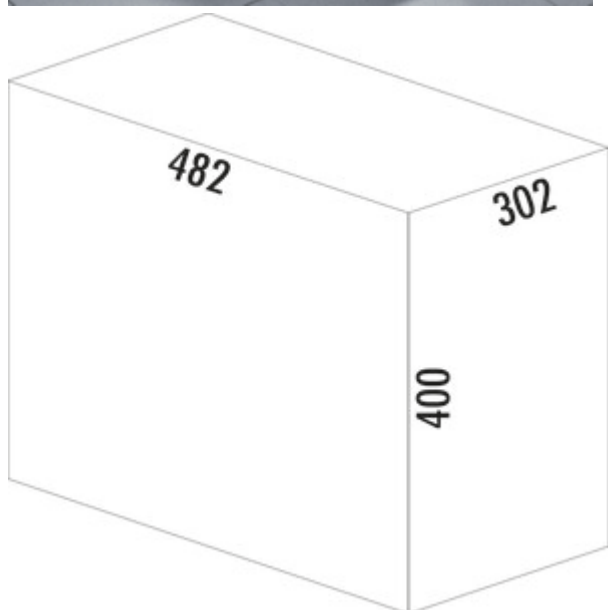

Tandem 7 K

Productnummer: 8011034

Configuratie: lichtgrijs

Configuratie-opties

8011034 | lichtgrijs

- ✓ Uittrektechniek voor draaideuren
- ✓ volledig uittrekbaar
- ✓ 30 l
- incl. borstelset
- afvalvolume 30 (2 x 15) liter
- techniek: volledig uittrekbaar
- montage: kastbodem

[meer info...](#)

Technische gegevens

Type artikel	Systeem voor afvalinzameling	Technologie openen	volledig uittrekbaar
Breed	302 mm	Type afvalverzamelaar	Uittrektechniek voor draaideuren
Kastbreedte	400 mm	Totaal volume	30 l
Monteren/bevestigen	kastbodem	Volume/inhoud container 1	15 l
Materiaal container	kunststof	Volume/inhoud container 2	15 l
Kleur totale dekking	lichtgrijs	Vorm	hoekig
Materiaal Deckel	kunststof	Kleurengids	zilver
Omslag	Ja	Volume/inhoud container	15/15
Type hoes	Volledig deksel	Meer delen	keerset
Aantal containers	2		