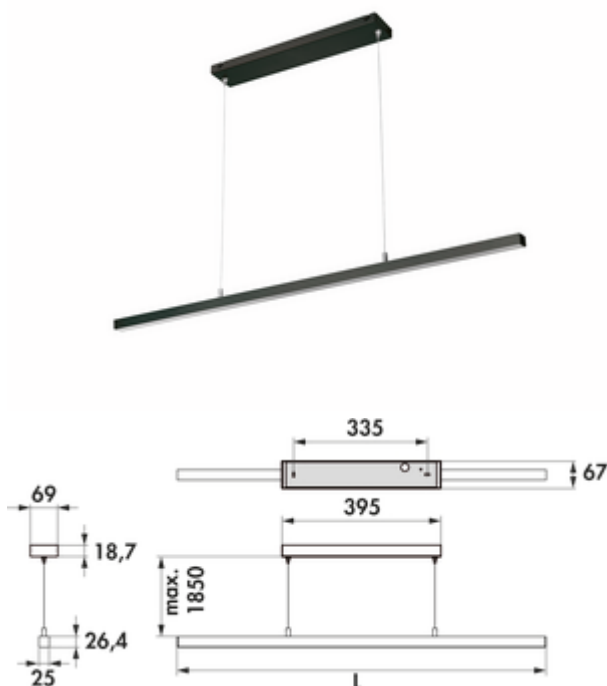

Asta kleurwissel LED

Productnummer: 7065060

Configuratie: L 1500, 23,2 W, zwart mat

Configuratie-opties

7065055 | L 900 mm, 13,9 W, roestvr. staalkl.

7065056 | L 1200 mm, 18,6 W, roestvr. staalkl.

7065057 | L 1500 mm, 23,2 W, roestvr. staalkl.

7065058 | L 900 mm, 13,9 W, zwart mat

7065059 | L 1200 mm, 18,6 W, zwart mat

7065060 | L 1500, 23,2 W, zwart mat

- ✓ Pendellamp
- ✓ 2700 K warmwit tot 6500 K koudwit
- ✓ 23,2 watt

Pendellamp. Aluminium kast. Incl. Functionele FW-converter 30 module 2 en 1-kanaal kleurwissel afstandsbediening.

Dit product bevat een lichtbron van energie-efficiëntieklasse G. Meer informatie over het LIC LED systeem

[meer info...](#)

Technische gegevens

Type artikel	Lamp	Kleur behuizing	zwart mat
Breed	1.500 mm	Materiaal cover	kunststof
Monteren/bevestigen	Plafondmontage	Kleur omslag	wit
Energie-efficiëntieklasse	G	Ophanging	1850 mm
Netspanning	230 V	Dimmer	Ja
Vorm	hoekig	Type dimmen	helderheid traploos dimbaar
Type lichtbron	LED	Dimbaar door dimmer geleverd door klant	Nee
Kleurtemperatuur	2700 K warmwit tot 6500 K koudwit	Compatibel met LIC-systeem	Ja
Lichtopbrengst	max. 84 lumen/watt bij 6500 K koudwit	Geheugenfunctie	Ja
Transformator/omvormer vereist	Ja, inbegrepen	Type armatuur	Pendellamp
Aansluiting	Eenzijdig	Dimfunctie	Ja, helderheid traploos dimbaar
Materiaal behuizing	aluminium	Verlichtingsvermogen	23,2 watt