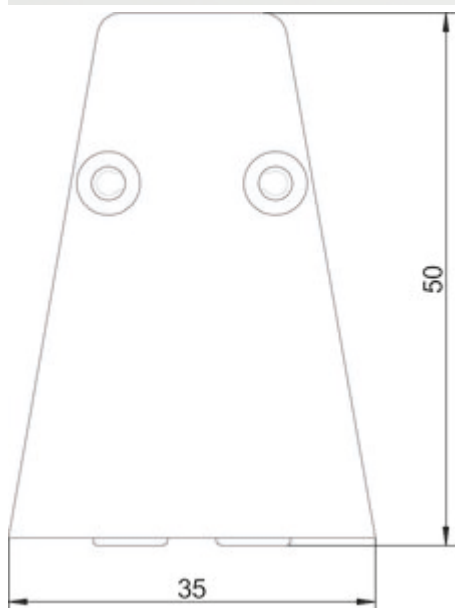

## transFORM de profilés

Numéro de produit: 8041246

Configuration: L 2400 mm

### Options de configuration

8041214 | L 900 mm

8041215 | L 1200 mm

8041216 | L 1500 mm

8041245 | L 1800 mm

8041246 | L 2400 mm

✓ Système de rails

✓ Matériau: aluminium

✓ angulaire

Noir mat, peint par poudrage.

Lot composé de:

— profilé de base et profilé de recouvrement (caches d'extrémité et vis compris)

[plus d'infos...](#)

### Fiche technique

Type d'article	Système de rails	Surface/revêtement	revêtu par poudrage
Largeur	2.400 mm	Forme	angulaire
Matériau	aluminium	Sources lumineuses incluses	Non
Montage/fixation	Montage mural À visser	Éclairage	Non
Remarque	Avec fixation vissée.		