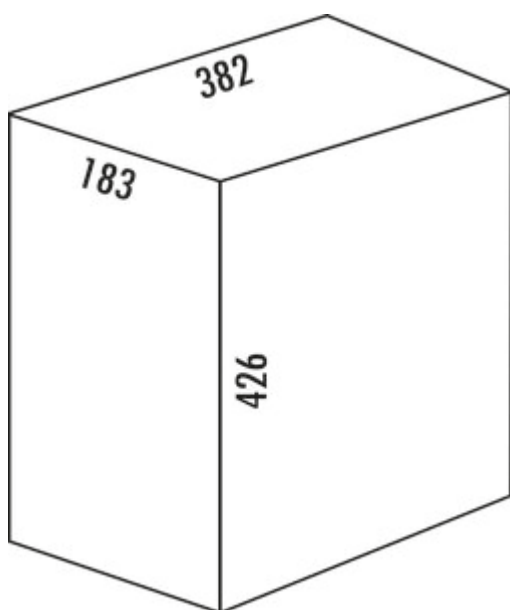

Cox[®] bac modulaire

Numéro de produit: 8012323

Configuration: gris clair, 21 litres

Options de configuration

8012323 | gris clair, 21 litres

8013323 | anthracite, 21 litres

- ✓ Seaux individuels
- ✓ angulaire
- 426 x 183 x 382 mm (H x L x P)
- couvercle d'obturation adapté disponible en option

[plus d'infos...](#)

Fiche technique

Type d'article	Seaux individuels	Type de construction	Collecteur de déchets	Bacs modulaires
Largeur	183 mm	Volume total	21 l	
Matériau	plastique	Volume/contenu du récipient 1	21 l	
Couvercle	Non	Forme	angulaire	
Nombre de récipients	1	Volume/contenu du récipient	21	

Accessoires

8012341	Couvercle de fermeture, Accessoire, gris clair, pour 10/ 12/ 16/ 21 litres
---------	--

Croquis coté (PDF)