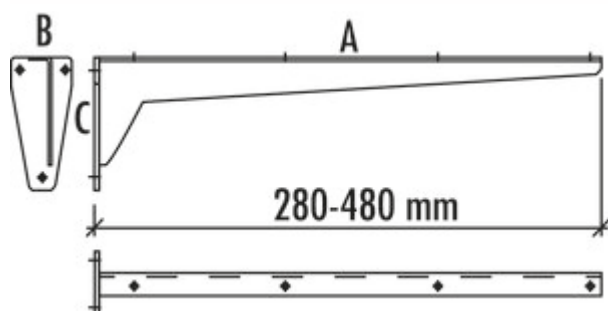

Console star

Productnummer: 3021087

Configuratie: A 380, B 65, C 130 mm

Configuratie-opties

3021085 | A 280, B 53, C 100 mm

3021086 | A 330, B 53, C 100 mm

3021087 | A 380, B 65, C 130 mm

3021088 | A 480, B 65, C 130 mm

✓ Console

Solide plaatconstructie. Legborddrager met aangelaste bevestigingsplaat.

— gegrondverfd grijs

— draagvermogen: ca. 75 kg

[meer info...](#)

Technische gegevens

Type artikel	Console	Breed	380 mm
Garantie	2 jaar Naber-garantie (behalve op slijtageonderdelen), de algemene garantiev voorwaarden van Naber GmbH zijn van toepassing.	Draagkracht	ca. 75 kg