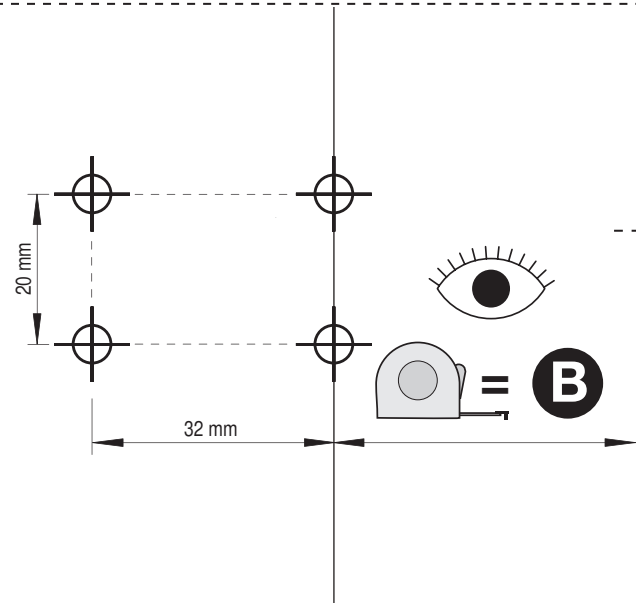

# CORNERSTONE MAXX

**1**

**2**

**3**

**8**

<b>A</b>	400	450	500	600 mm
<b>B</b>	411	461	511	611 mm