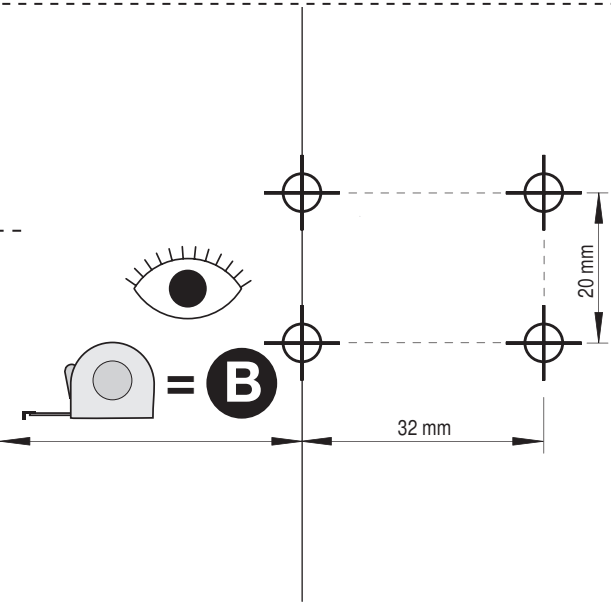

# CORNERSTONE MAXX

**1**

**2**

**3**

**8**

<b>A</b>	400	450	500	600 mm
<b>B</b>	411	461	511	611 mm