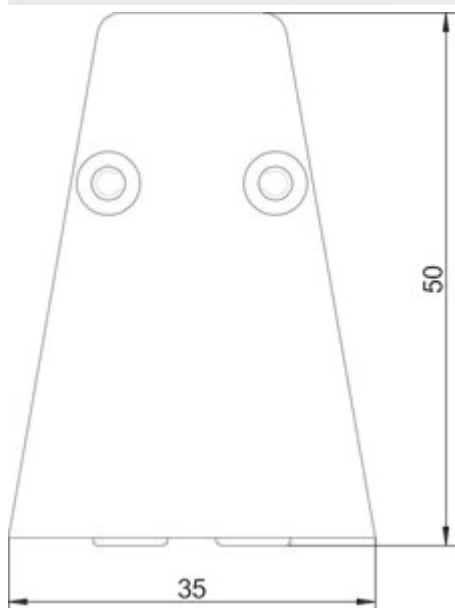

transFORM profielen

Productnummer: 8041216

Configuratie: L 1500 mm

Configuratie-opties

8041214 | L 900 mm

8041215 | L 1200 mm

8041216 | L 1500 mm

8041245 | L 1800 mm

8041246 | L 2400 mm

✓ Relingsysteem

✓ Materiaal: aluminium

✓ hoekig

Zwart mat, gepoedercoat.

Set bestaande uit:

— basisprofiel en afdekprofiel (eindkappen en schroeven inbegrepen)

[meer info...](#)

Technische gegevens

Type artikel	Relingsysteem	Opmerking	Met schroefbevestiging.
Breed	1.500 mm	Vorm	hoekig
Materiaal	aluminium	Lichtbron inbegrepen	Nee
Oppervlak/coating	poedergecoat	Verlichting	Nee
Monteren/bevestigen	Wandmontage schroefbaar		