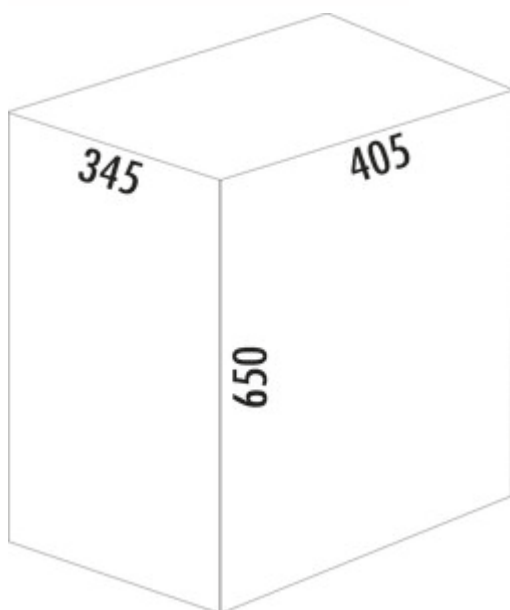

## WESCO® Big Double Boy

Numéro de produit: 8011697

Configuration: blanc mat

### Options de configuration

- 8011694 | rouge
- 8011695 | amande
- 8011696 | noir mat
- 8011697 | blanc mat
- 8011698 | graphite mat
- 8011699 | sable mat
- 8011795 | cool grey

- ✓ Poubelles indépendantes
- ✓ mécanisme de pédale
- ✓ 36 l
- capacité 36 (2 x 18) litres
- corps en tôle d'acier thermolaquée
- couvercle en acier inox
- insert en matière plastique
- pédale en acier inoxydable

## Fiche technique

Type d'article	Poubelle indépendantes	Forme	angulaire
Marque	WESCO®	Aptitude au lave-vaisselle	Ne passe pas au lave-vaisselle
Largeur	405 mm	Hauteur de l'insert	588 mm
Autre	possibilité de fixation pour sacs poubelles	Largeur d'utilisation	190 mm
Matériau Deckel	acier inox	Utilisation en profondeur	235 mm
Couvercle	Oui	Matériau Insert	plastique
Type de couvercle(s)	Couvercle de fermeture	Volume/contenu du récipient	18/18
Nombre de récipients	2	Dimensions de la poubelle (Wesco.de)	650 x 405
Technique d'ouverture	mécanisme de pédale	Mécanisme de fermeture	Avec amortisseur
Type de construction Collecteur de déchets	Poubelles indépendantes	Material Korpus	tôle d'acier revêtue par poudrage
Volume total	36 l	Matériau de la marche	acier inox
Volume/contenu du récipient 1	18 l	Possibilité de blocage	en position ouverte
Volume/contenu du récipient 2	18 l	Ancienne no de Commande Wesco	381411-74