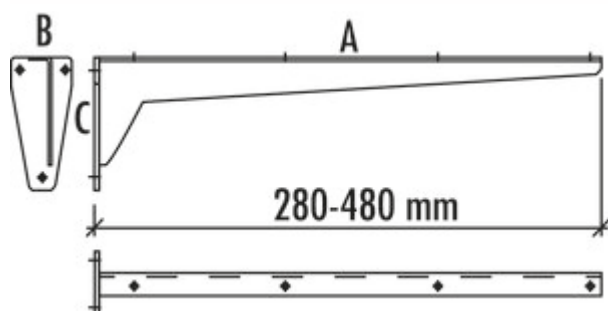

Konsole starr

Produktnummer: 3021088

Konfiguration: A 480, B 65, C 130 mm

Konfigurationsoptionen

3021085 | A 280, B 53, C 100 mm

3021086 | A 330, B 53, C 100 mm

3021087 | A 380, B 65, C 130 mm

3021088 | A 480, B 65, C 130 mm

✓ Konsole

Solide Blechkonstruktion. Tablarträger mit angeschweißter Befestigungsplatte.

— grundiert grau

— Tragkraft: ca. 75 kg

[weitere Infos...](#)

Technische Daten

Artikeltyp	Konsole	Tragkraft	ca. 75 kg
Breite	480 mm		