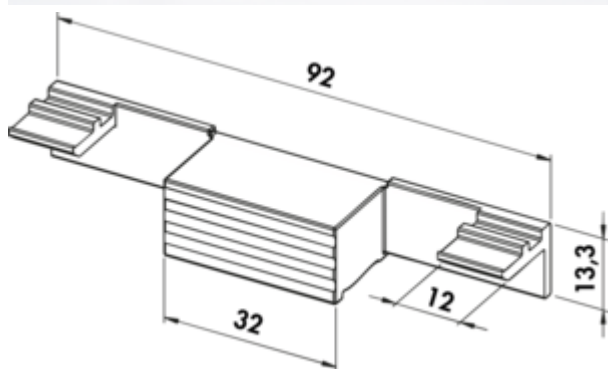

Verbindingselement

Productnummer: 7064348

Configuratie: zwart mat

Configuratie-opties

7064348 | zwart mat

✓ Verbindingsmateriaal

Voor Brillante kleurwissel LED. — 15,2 x 92 x 17,8 mm (B x L x D)

[meer info...](#)

Technische gegevens

Type artikel	Verbindingsmateriaal	Breed	92 mm
Hoogte	15,3 mm		