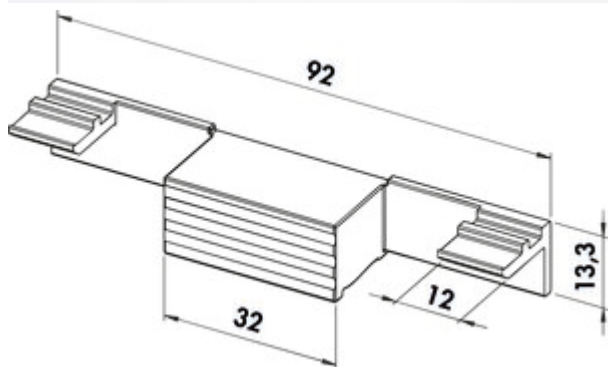

Verbindingselement

Productnummer: 7064348

Configuratie: zwart mat

Configuratie-opties

7064348 | zwart mat

✓ Verbindingsmateriaal

Voor Brillante kleurwissel LED. — 15,2 x 92 x 17,8 mm (B x L x D)

[meer info...](#)

Technische gegevens

Type artikel	Verbindingsmateriaal	Breed	92 mm
--------------	----------------------	-------	-------