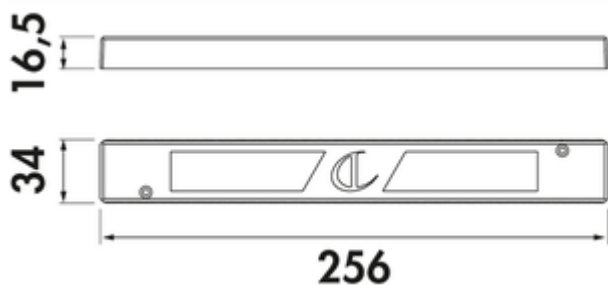

LED converter 2

Productnummer: 7062218

Configuratie: wit

Configuratie-opties

7062218 | wit

- ✓ 30 watt
- ✓ Armatuur sleuven: 9
- ✓ 2.000 mm
- 30 watt, 12 VDC
- met 9-voudige verdeler
- 2000 mm netsnoer
- aansluitwaarden van de afzonderlijke lampen moeten in acht genomen worden (watt)

[meer info...](#)

Technische gegevens

Type artikel	Converter	Vorm	hoekig
Hoogte	16,5 mm	Vervangbare verlichting	Nee
Breed	256 mm	Transformator/omvormer vereist	Ja
Opmerking	aansluitwaarden (watt) van de afzonderlijke lampen moeten in acht genomen worden	Lengte van de toevoering (primair)	2.000 mm
Stroom	30 watt	Armatuur sleuven	9