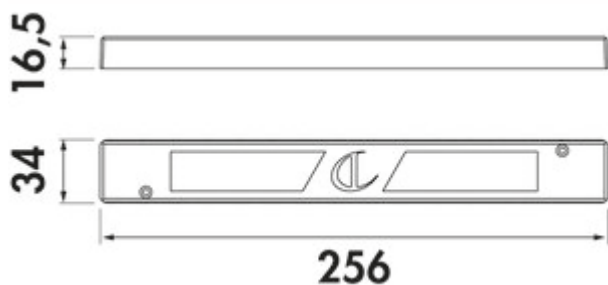

LED converter 2

Productnummer: 7062218

Configuratie: wit

Configuratie-opties

7062218 | wit

- ✓ 30 watt
- ✓ Armatuur sleuven: 9
- ✓ 2.000 mm
- 30 watt, 12 VDC
- met 9-voudige verdeler
- 2000 mm netsnoer
- aansluitwaarden van de afzonderlijke lampen moeten in acht genomen worden (watt)

[meer info...](#)

Technische gegevens

Type artikel	Converter	Vervangbare verlichting	Nee
Breed	256 mm	Transformator/omvormer vereist	Ja
Opmerking	aansluitwaarden (watt) van de afzonderlijke lampen moeten in acht genomen worden	Lengte van de toevoerleiding (primair)	2.000 mm
Stroom	30 watt	Armatuur sleuven	9
Vorm	hoekig		