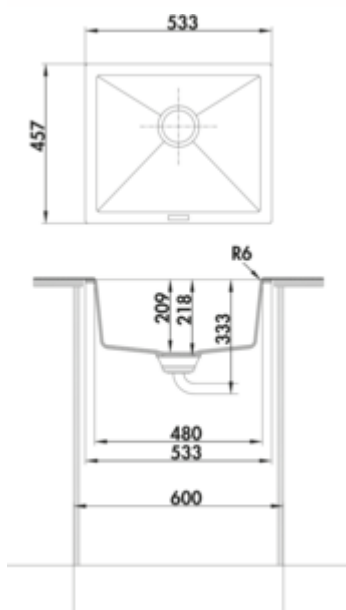

- ✓ Bac à encastrer par le bas
- ✓ Composite
- ✓ Garniture excentrique, chromée

Évier à encastrer par le bas. Composite, bac individuel. Soupape à tamis 3½", robinetterie à excentrique rotatif, chromé.

— adapté pour plans de travail d'une épaisseur d'au moins 15 mm

— **dimensions de forage excentrique Ø 35 mm**

— dimensions de découpe env. 468 x 390 mm

— également utilisables en combinaison avec des robinetteries pour eau chaude (+/- 100 °C)

### Fiche technique

Type d'article	Evier	Excentrique	Garniture excentrique, chromée
Largeur	533 mm	Convient pour	également utilisables en combinaison avec des robinetteries pour eau chaude (+/-100 °C)
Matériau	Composite	Largeur de l'armoire	600 mm
Ventilart	soupape à tamis 3½"	Dimension de découpe	env. 468 x 390 mm

Dimensions de montage (PDF)