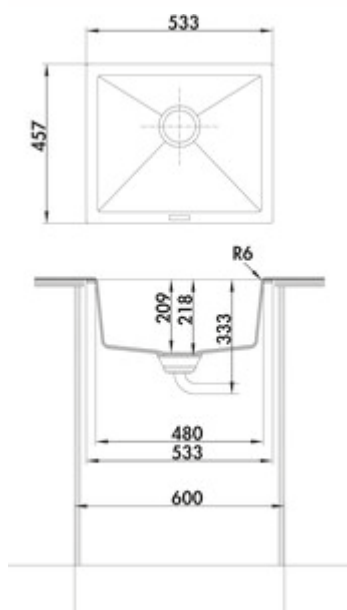

- ✓ Bac à encastrer par le bas
- ✓ Composite
- ✓ Garniture excentrique, chromée

Évier à encastrer par le bas. Composite, bac individuel. Soupape à tamis 3½", robinetterie à excentrique rotatif, chromé.

- adapté pour plans de travail d'une épaisseur d'au moins 15 mm
- dimensions de forage excentrique Ø 35 mm
- dimensions de découpe env. 468 x 390 mm
- également utilisables en combinaison avec des robinetteries pour eau chaude (+/- 100 °C)

[plus d'infos...](#)

Fiche technique

Type d'article	Evier	Excentrique	Garniture excentrique, chromée
Largeur	533 mm	Convient pour	également utilisables en combinaison avec des robinetteries pour eau chaude (+/-100 °C)
Matériau	Composite	Largeur de l'armoire	600 mm
Ventilart	soupape à tamis 3½"	Dimension de découpe	env. 468 x 390 mm

Dimensions de montage (PDF)